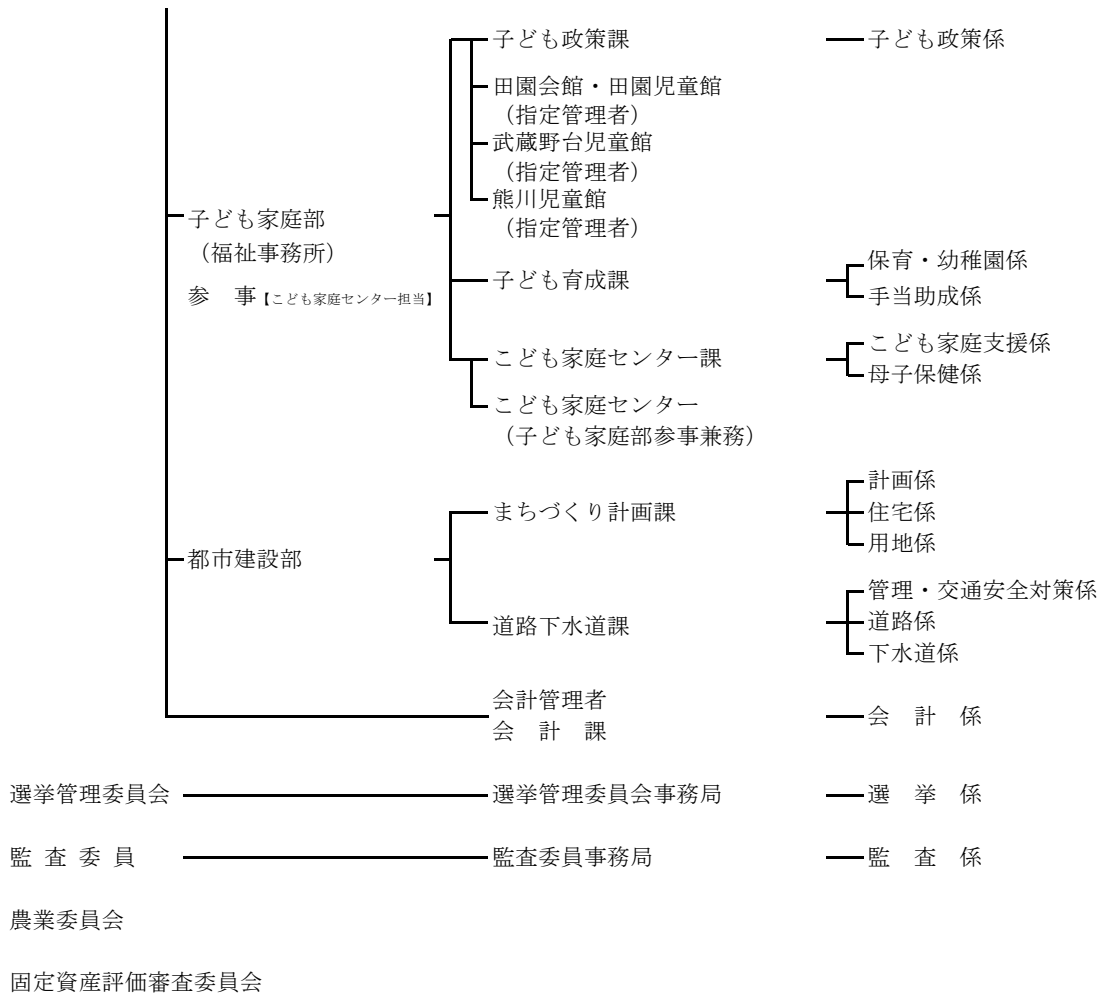

# 福生市機構図

令和7年4月1日現在

教育委員会