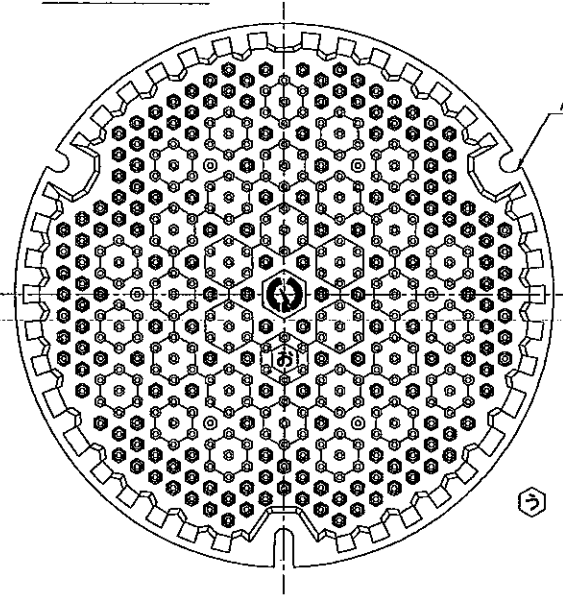

フレーム一般断面図

シールロック取付座詳細図

カバー、フレーム断面図

コネクタ取付座詳細図

② フレーム平面図

① カバー平面図

パール穴

「お」の場合・・・左右袋穴とする  
「う」の場合・・・左右開放穴とする

③ コネクタ詳細図

フレーム、コネクタ受付部詳細図

⑤ シールロック詳細図