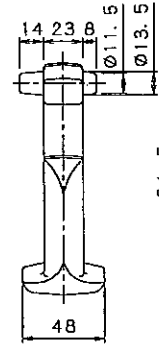

フレーム一般断面図

シールロック取付座詳細図

カバー、フレーム断面図

コネクタ取付座詳細図

② フレーム平面図

① カバー平面図

パール穴

「お」の場合・・・左右袋穴とする  
「う」の場合・・・左右開放穴とする

③ コネクタ詳細図

フレーム、コネクタ受付部詳細図

⑤ シールロック詳細図