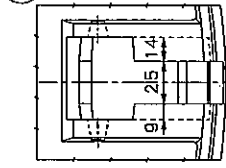

フレーム一般断面図

シールロック取付座詳細図

カバー、フレーム断面図

コネクタ取付座詳細図

② フレーム平面図

① カバー平面図

パール穴

「お」の場合・・・左右袋穴とする  
「う」の場合・・・左右開放穴とする

③ コネクタ詳細図

フレーム、コネクタ受付部詳細図

⑤ シールロック詳細図