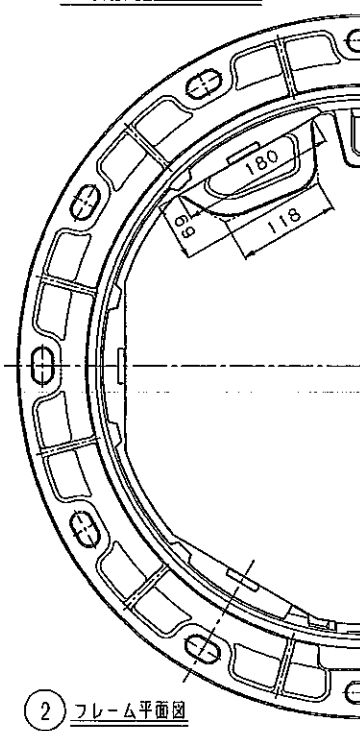

フレーム一般断面図

シールロック取付座詳細図

カバー、フレーム断面図

コネクタ取付座詳細図

② フレーム平面図

① カバー平面図

パール穴

「お」の場合・・・左右袋穴とする  
「う」の場合・・・左右開放穴とする

③ コネクタ詳細図

フレーム、コネクタ受付部詳細図

⑤ シールロック詳細図