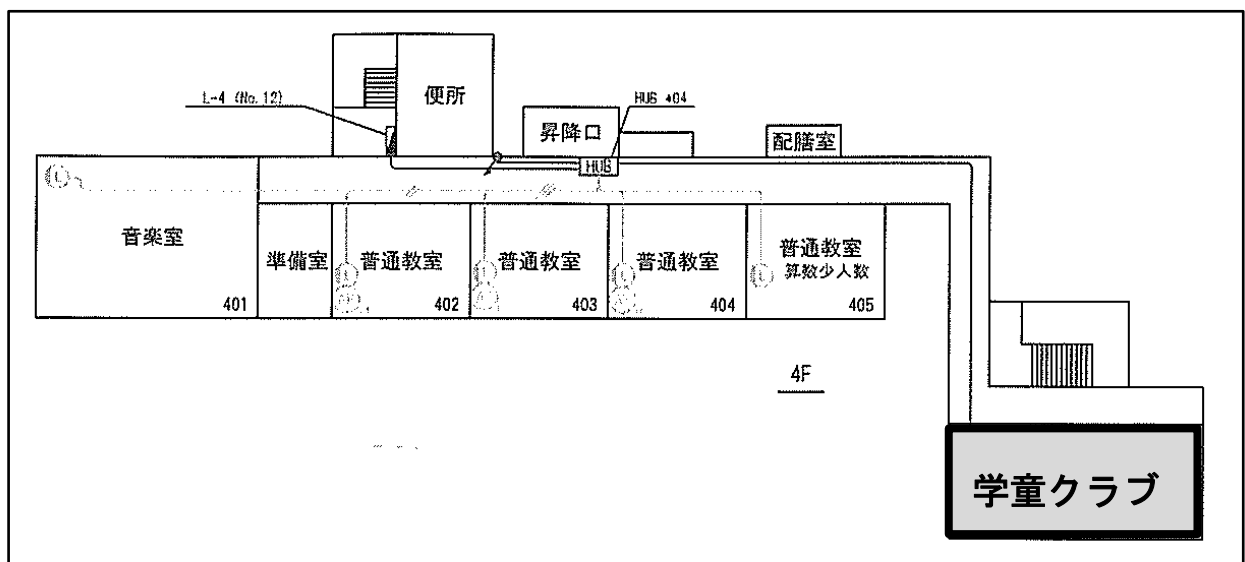

わかたけクラブの移転及び臨時ゴッチクラブの設置について

1 概要

わかたけ会館内にある「わかたけクラブ」は、令和6年4月から福生第五小学校内へ移転し、名称については「臨時ゴッチクラブ」となります。

2 移転の経緯

現在、福生第五小学校の児童については、わかたけクラブ及び田園児童館内の田園クラブに通所している状況です。各クラブへの通所にあたっては、通所時間がかかること、また交通量の多い道路を横断する必要があることから、放課後、児童が安全・安心に過ごせるよう、学校施設内学童クラブの設置を計画しておりました。

3 移転先クラブの概要

- (1) 開始日 令和6年4月1日
- (2) 場所 福生第五小学校校舎4階 コンピューター室
- (3) 対象・定員 小学1～6年生 60人
- (4) クラブ名称 第五小学校児童へのアンケートにより決定（※現在集計中）
- (5) 委託事業者 シダックス大新東ヒューマンサービス株式会社

移転場所：福生第五小学校校舎4階 コンピューター室

4 開所日と開設時間について

- 月～金曜日 下校時～18:00（延長 18:00～19:00）
 土曜日・夏季休暇等 8:30～18:00（延長 8:00～8:30、18:00～19:00）