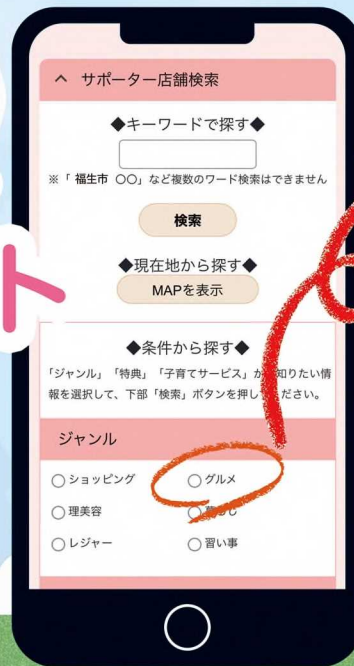

日々の生活に役立つ!お買物をお得に!

ふっさ子育て「**まるとく**」**得カード**

-LINEでカンタン表示- カードが電子化!

福生市公式LINEの「まるとくカード」メニューをタップすると、電子カードが表示されます!

-店舗のお得情報を
スマホで検索♪-

協賛店の専用サイト オープン

協賛店をジャンルやマップから検索すると、各店舗の特設ページで「お得情報」を確認できます!

福生市公式LINEで登録・申請をするとスマホで使える!

対象:子育て世帯

(中学生以下の子どもまたは妊婦がいる世帯)

詳細・申請は 右記QRから