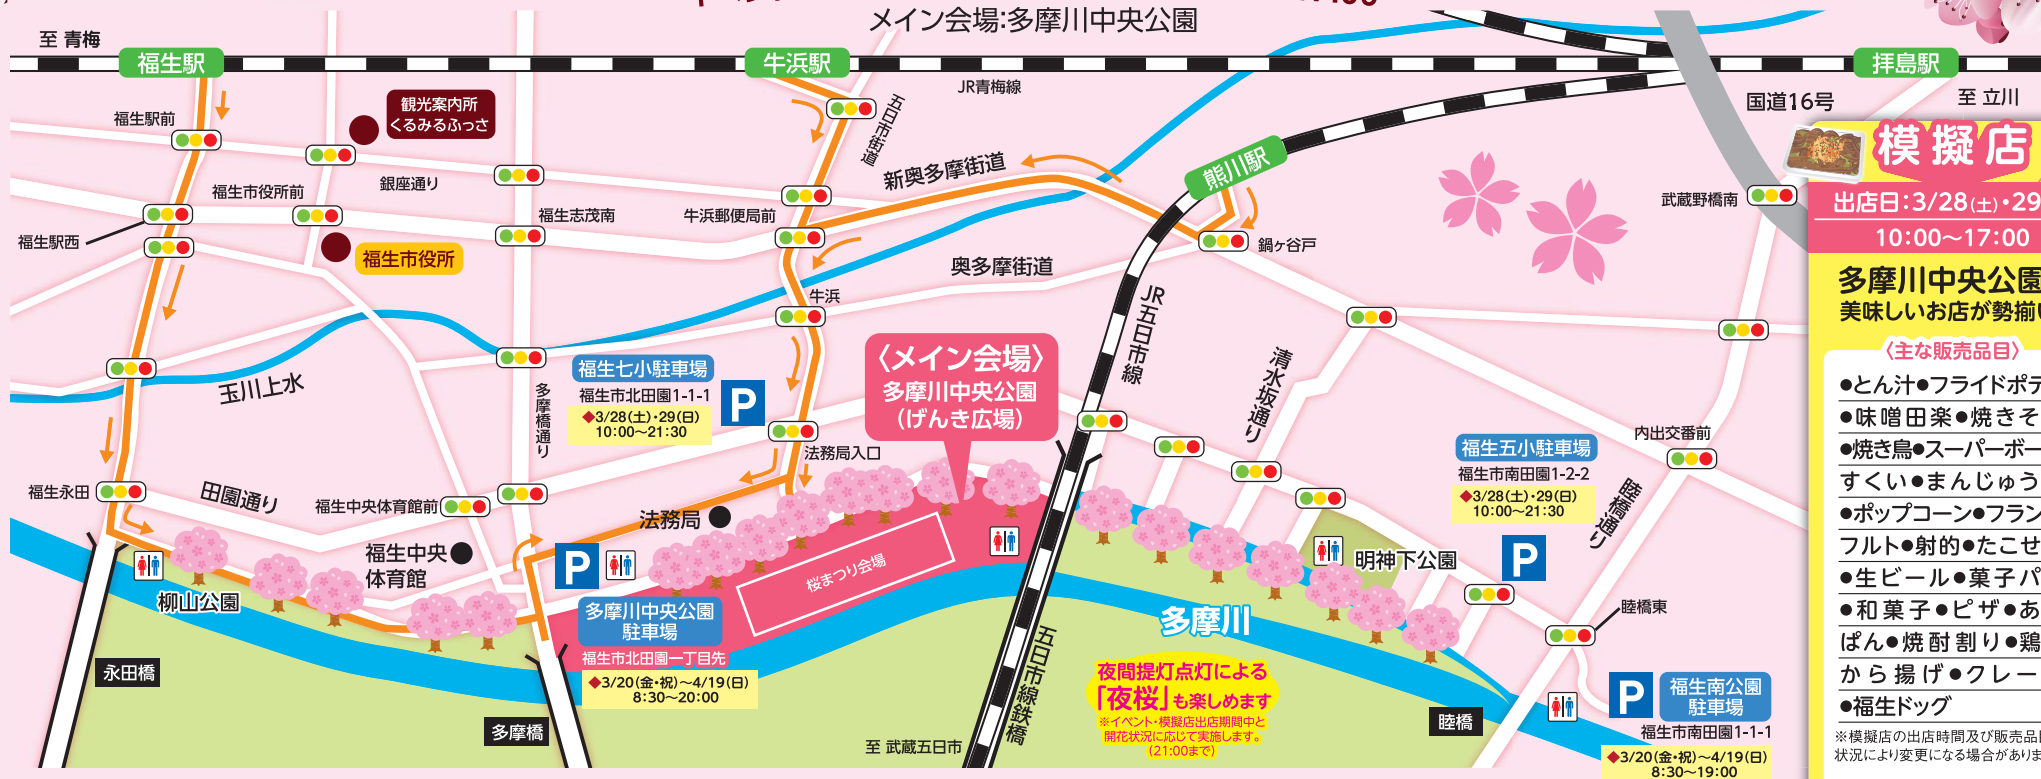

第四十三回

ふっさ桜まつり

提灯掲出
期間

2026
3/20金祝 > 4/19日

イベント
模擬店出店

3/28土・29日 10:00 ~ 17:00

提灯点灯期間:3/28(土)・29(日)及び桜の開花状況に応じて実施(21:00まで)

3/28と3/29に
多摩川中央公園にて
ミニはんてん販売

(数に限りがございます。)

¥1,000
(税込み)

写真はイメージです。

ふっさ桜まつりの
詳細について
こちらをチェック!!

桜の開花状況や
イベント内容等について
Instagramにて
随時更新中!!

メイン会場 多摩川中央公園(げんき広場) / 多摩川堤防沿い(永田橋~睦橋)
福生市北田園一丁目先

主催:ふっさ桜まつり実行委員会

後援:福生市・福生市文化協会・福生市町会長協議会・福生市商工会

第43回ふっさ桜まつり

イベント&会場へのご案内

提灯掲出期間：3/20(金・祝)～4/19(日) 会場：多摩川中央公園・永田橋～睦橋

イベント・模擬店出店：3/28(土)・29(日) 10:00～17:00

メイン会場：多摩川中央公園

模擬店
 出店日：3/28(土)・29(日)
 10:00～17:00

多摩川中央公園に
 美味しいお店が勢揃い!

〈主な販売品目〉

- とん汁●フライドポテト
- 味噌田楽●焼きそば
- 焼き鳥●スーパーボール
- すくい●まんじゅう類
- ポップコーン●フランクフルト●射的●たこせん
- 生ビール●菓子パン
- 和菓子●ピザ●あげぱん●焼酎割り●鶏のから揚げ●クレープ
- 福生ドッグ

※模擬店の出店時間及び販売品目は、状況により変更になる場合があります。

3/28(土)	時間	イベント	場所	出演団体
1	10:30～11:00	開会式	イベントステージ	
2	11:20～11:40	沖縄三線	イベントステージ	ハイサイ!三線倶楽部
3	12:00～12:20	ハイブリッドジャズ	イベントステージ	ハイブリッドジャズオーケストラ
4	12:40～13:00	弾き語り	イベントステージ	そよ風
5	13:20～13:40	日本舞踊	イベントステージ	わかぎりさくら子ども会
6	14:00～14:20	民謡舞踊	イベントステージ	横田七タダンサーズ
7	14:40～15:00	かっぼれ	イベントステージ	光江流江戸芸かっぼれ
8	15:20～15:40	キッズダンス	イベントステージ	VERSITY
9	15:50～17:00	民謡パレード	遊歩道(京浜事務所～本部)	市内団体