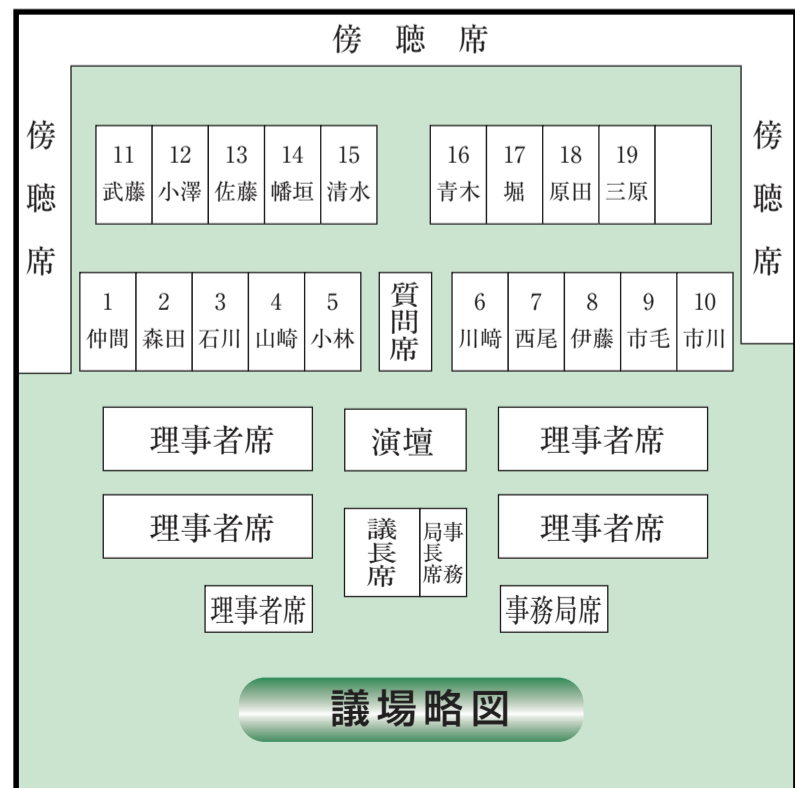

3番 石川 義郎
51歳
正和会

①会社役員 ②2回
③福生市南田園3-62-5

(凡 例)

議席番号 氏 名 年齢

所属党派

写 真

①職業 ②当選回数
③住所

16番 青木 健
47歳
公明党

①市議会議員 ②3回
③福生市加美平4-1-8-302

10番 市川 佳樹
38歳
立憲民主党

①市議会議員 ②2回
③福生市牛浜74-201

4番 山崎 貴裕
57歳
正和会

①市議会議員 ②2回
③福生市福生283-6

11番 武藤 政義
55歳
正和会

①市議会議員 ②5回
③福生市志茂66

5番 小林 貢
65歳
正和会

①不動産賃貸業 ②2回
③福生市熊川1086

12番 小澤 芳輝
70歳
正和会

①市議会議員 ②2回
③福生市福生655-2

6番 川崎 善友
56歳
公明党

①市議会議員 ②1回
③福生市熊川1393

新議員による初議会が5月16日に開かれ、議長、副議長を選出した後、議席の指定や新しく議会を構成する常任委員会、議会運営委員会、特別委員会及び各種委員会等委員を選出しました。(委員名は1面に掲載)

新しい体制で臨む第2回定例会が、6月13日(火)〜30日(金)に行われます。