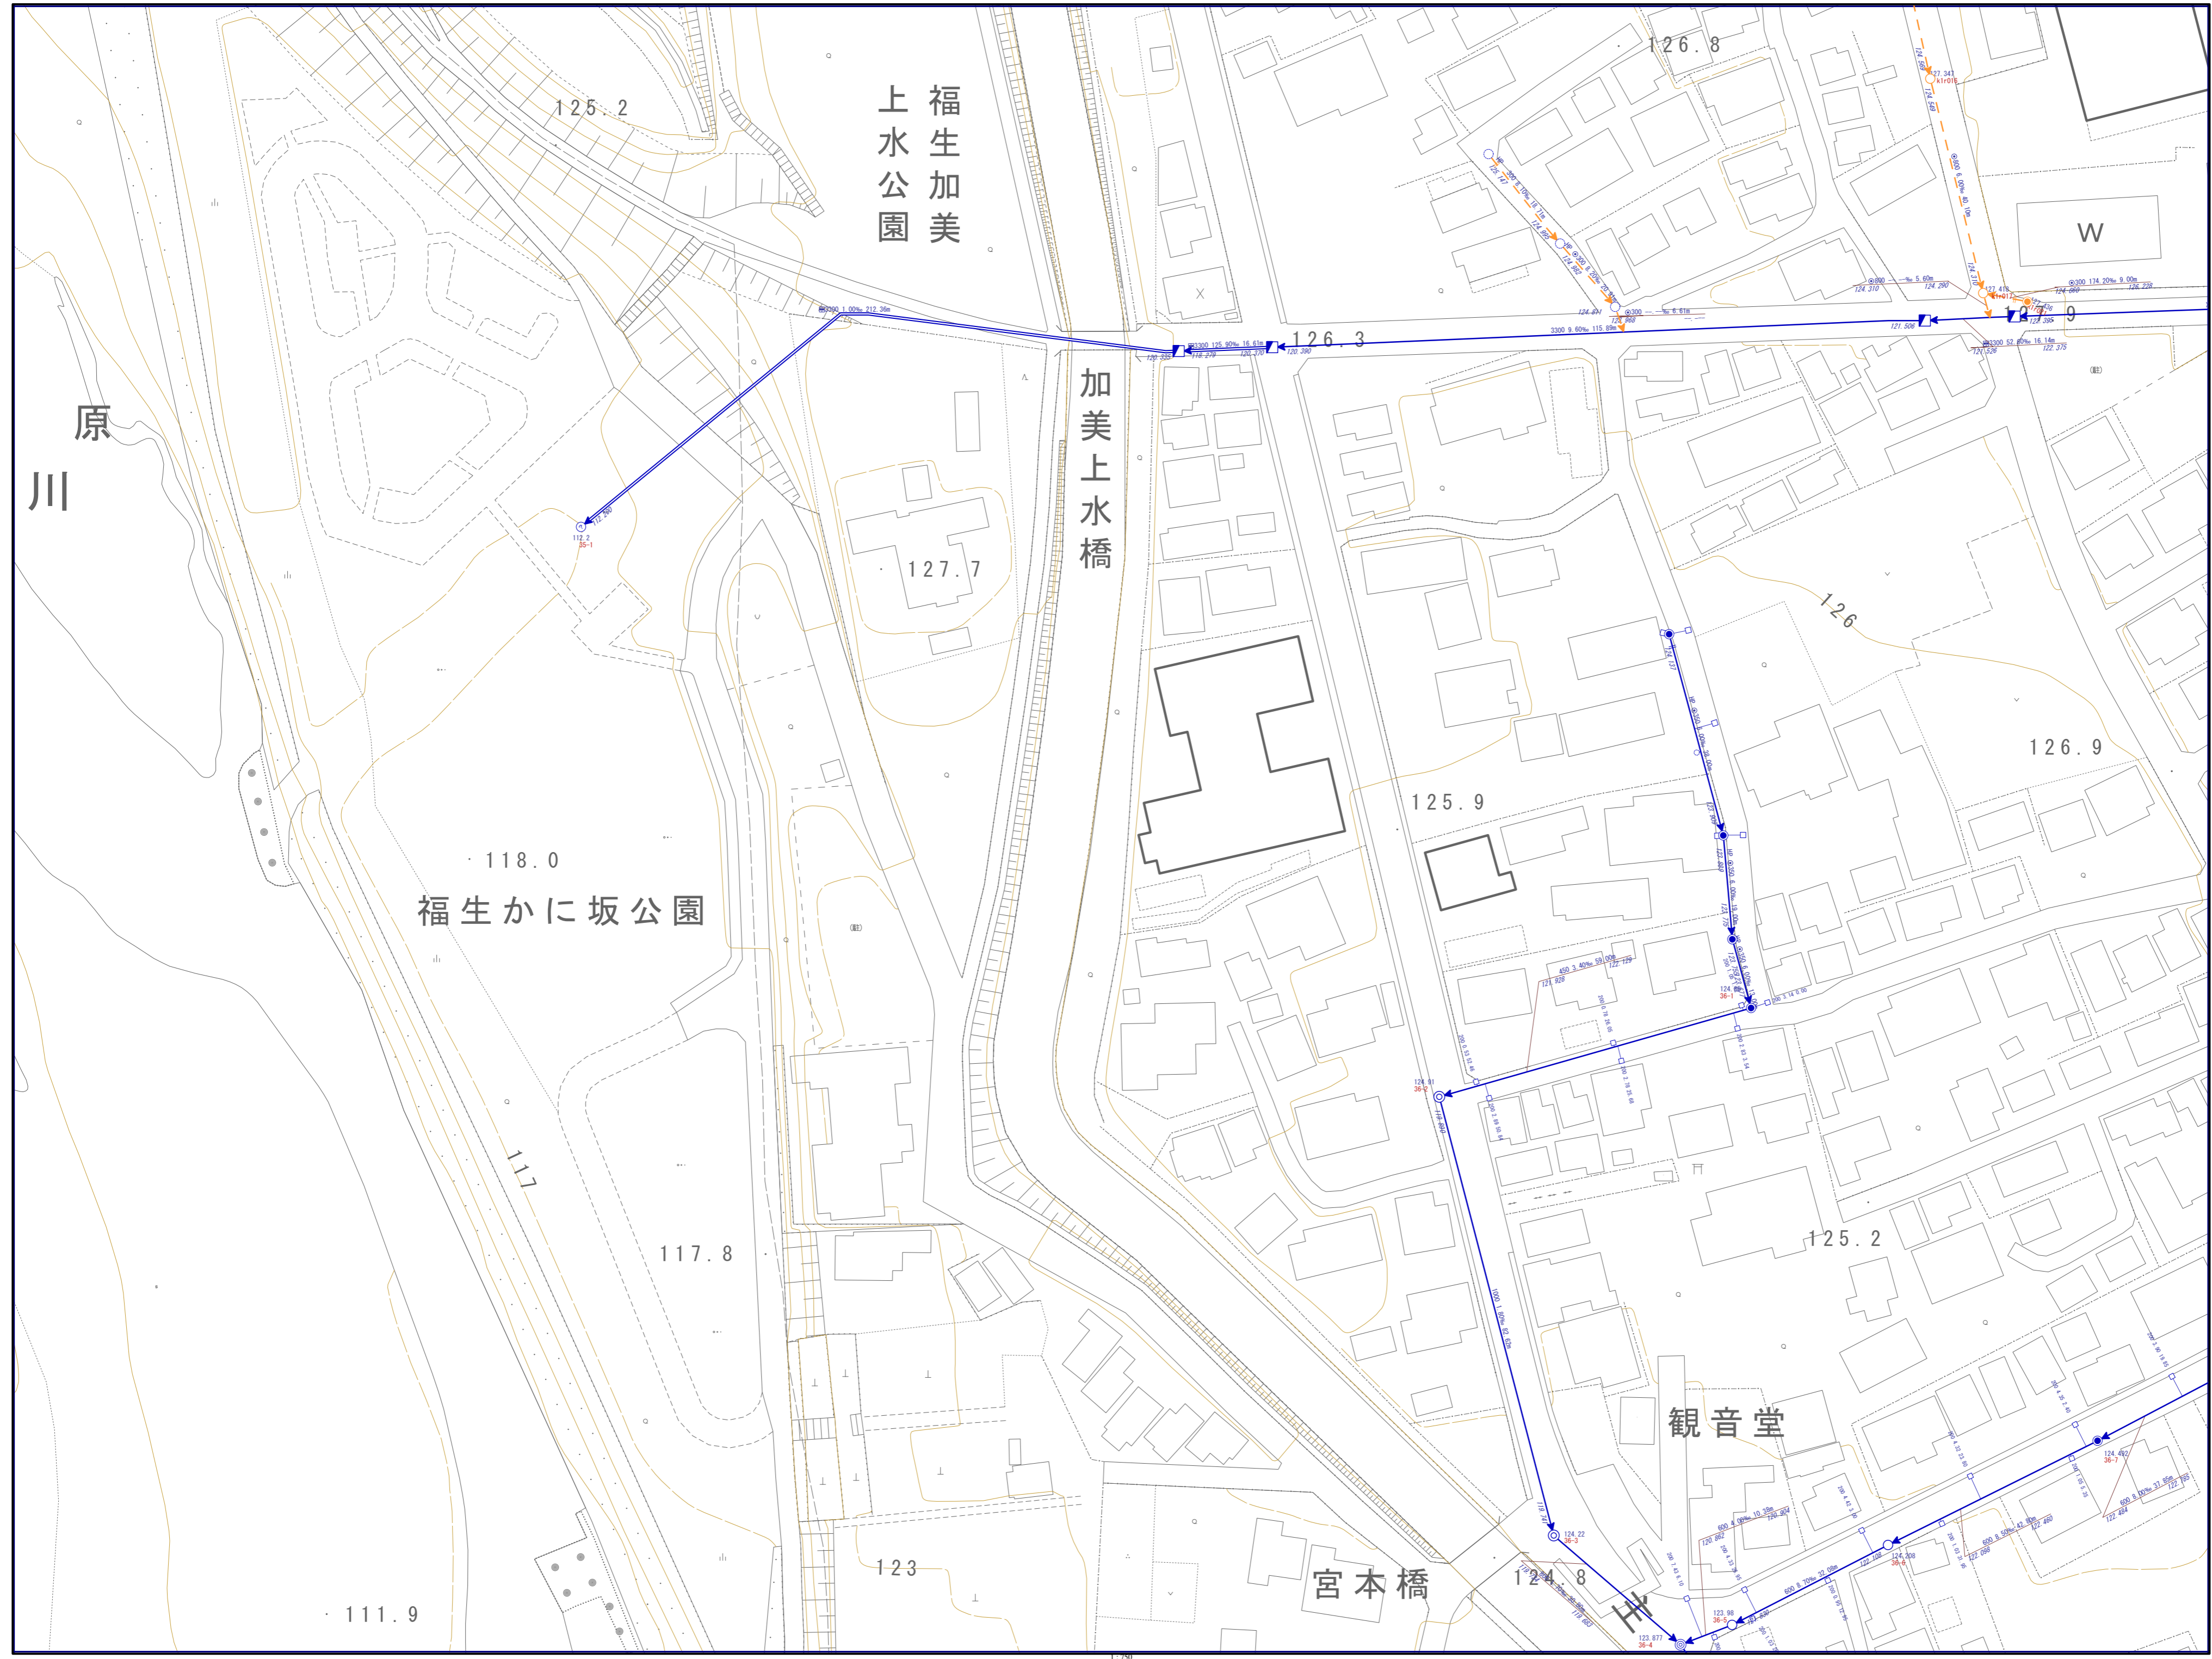

-_D12	D21_D22	D31_D32
	<b>E21_E22</b>	E31_E32
	F21_F22	F31_F32

福生加美  
上水公園

加美上水橋

福生かに坂公園

観音堂

宮本橋

W