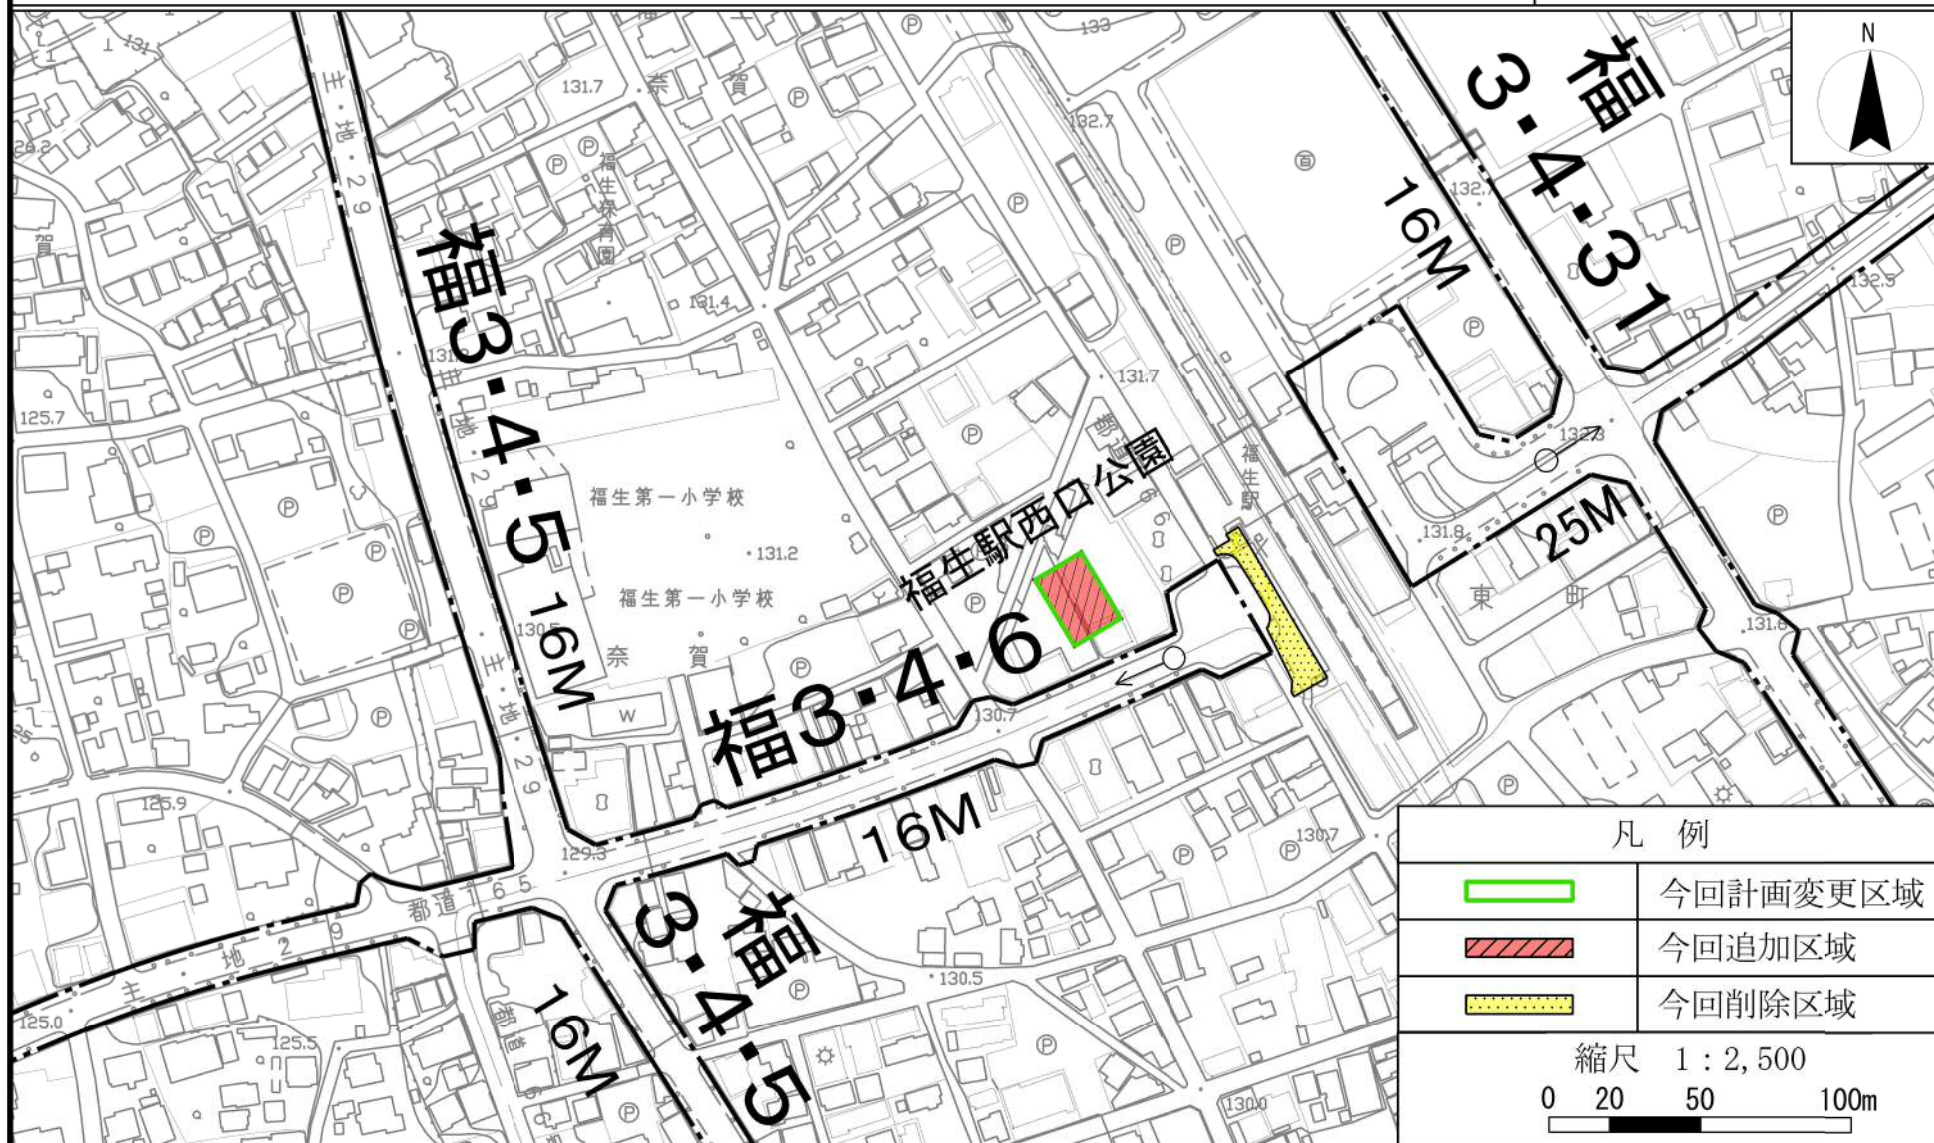

福生都市計画公園第2・2・66号福生駅西口公園 計画図 [福生市決定]

この地図は、東京都知事の承認を受けて、東京都縮尺2,500分の1地形図を利用して作成したものである。(承認番号) 30都市基交著第18号
(承認番号) 30都市基街都第29号、平成30年5月8日