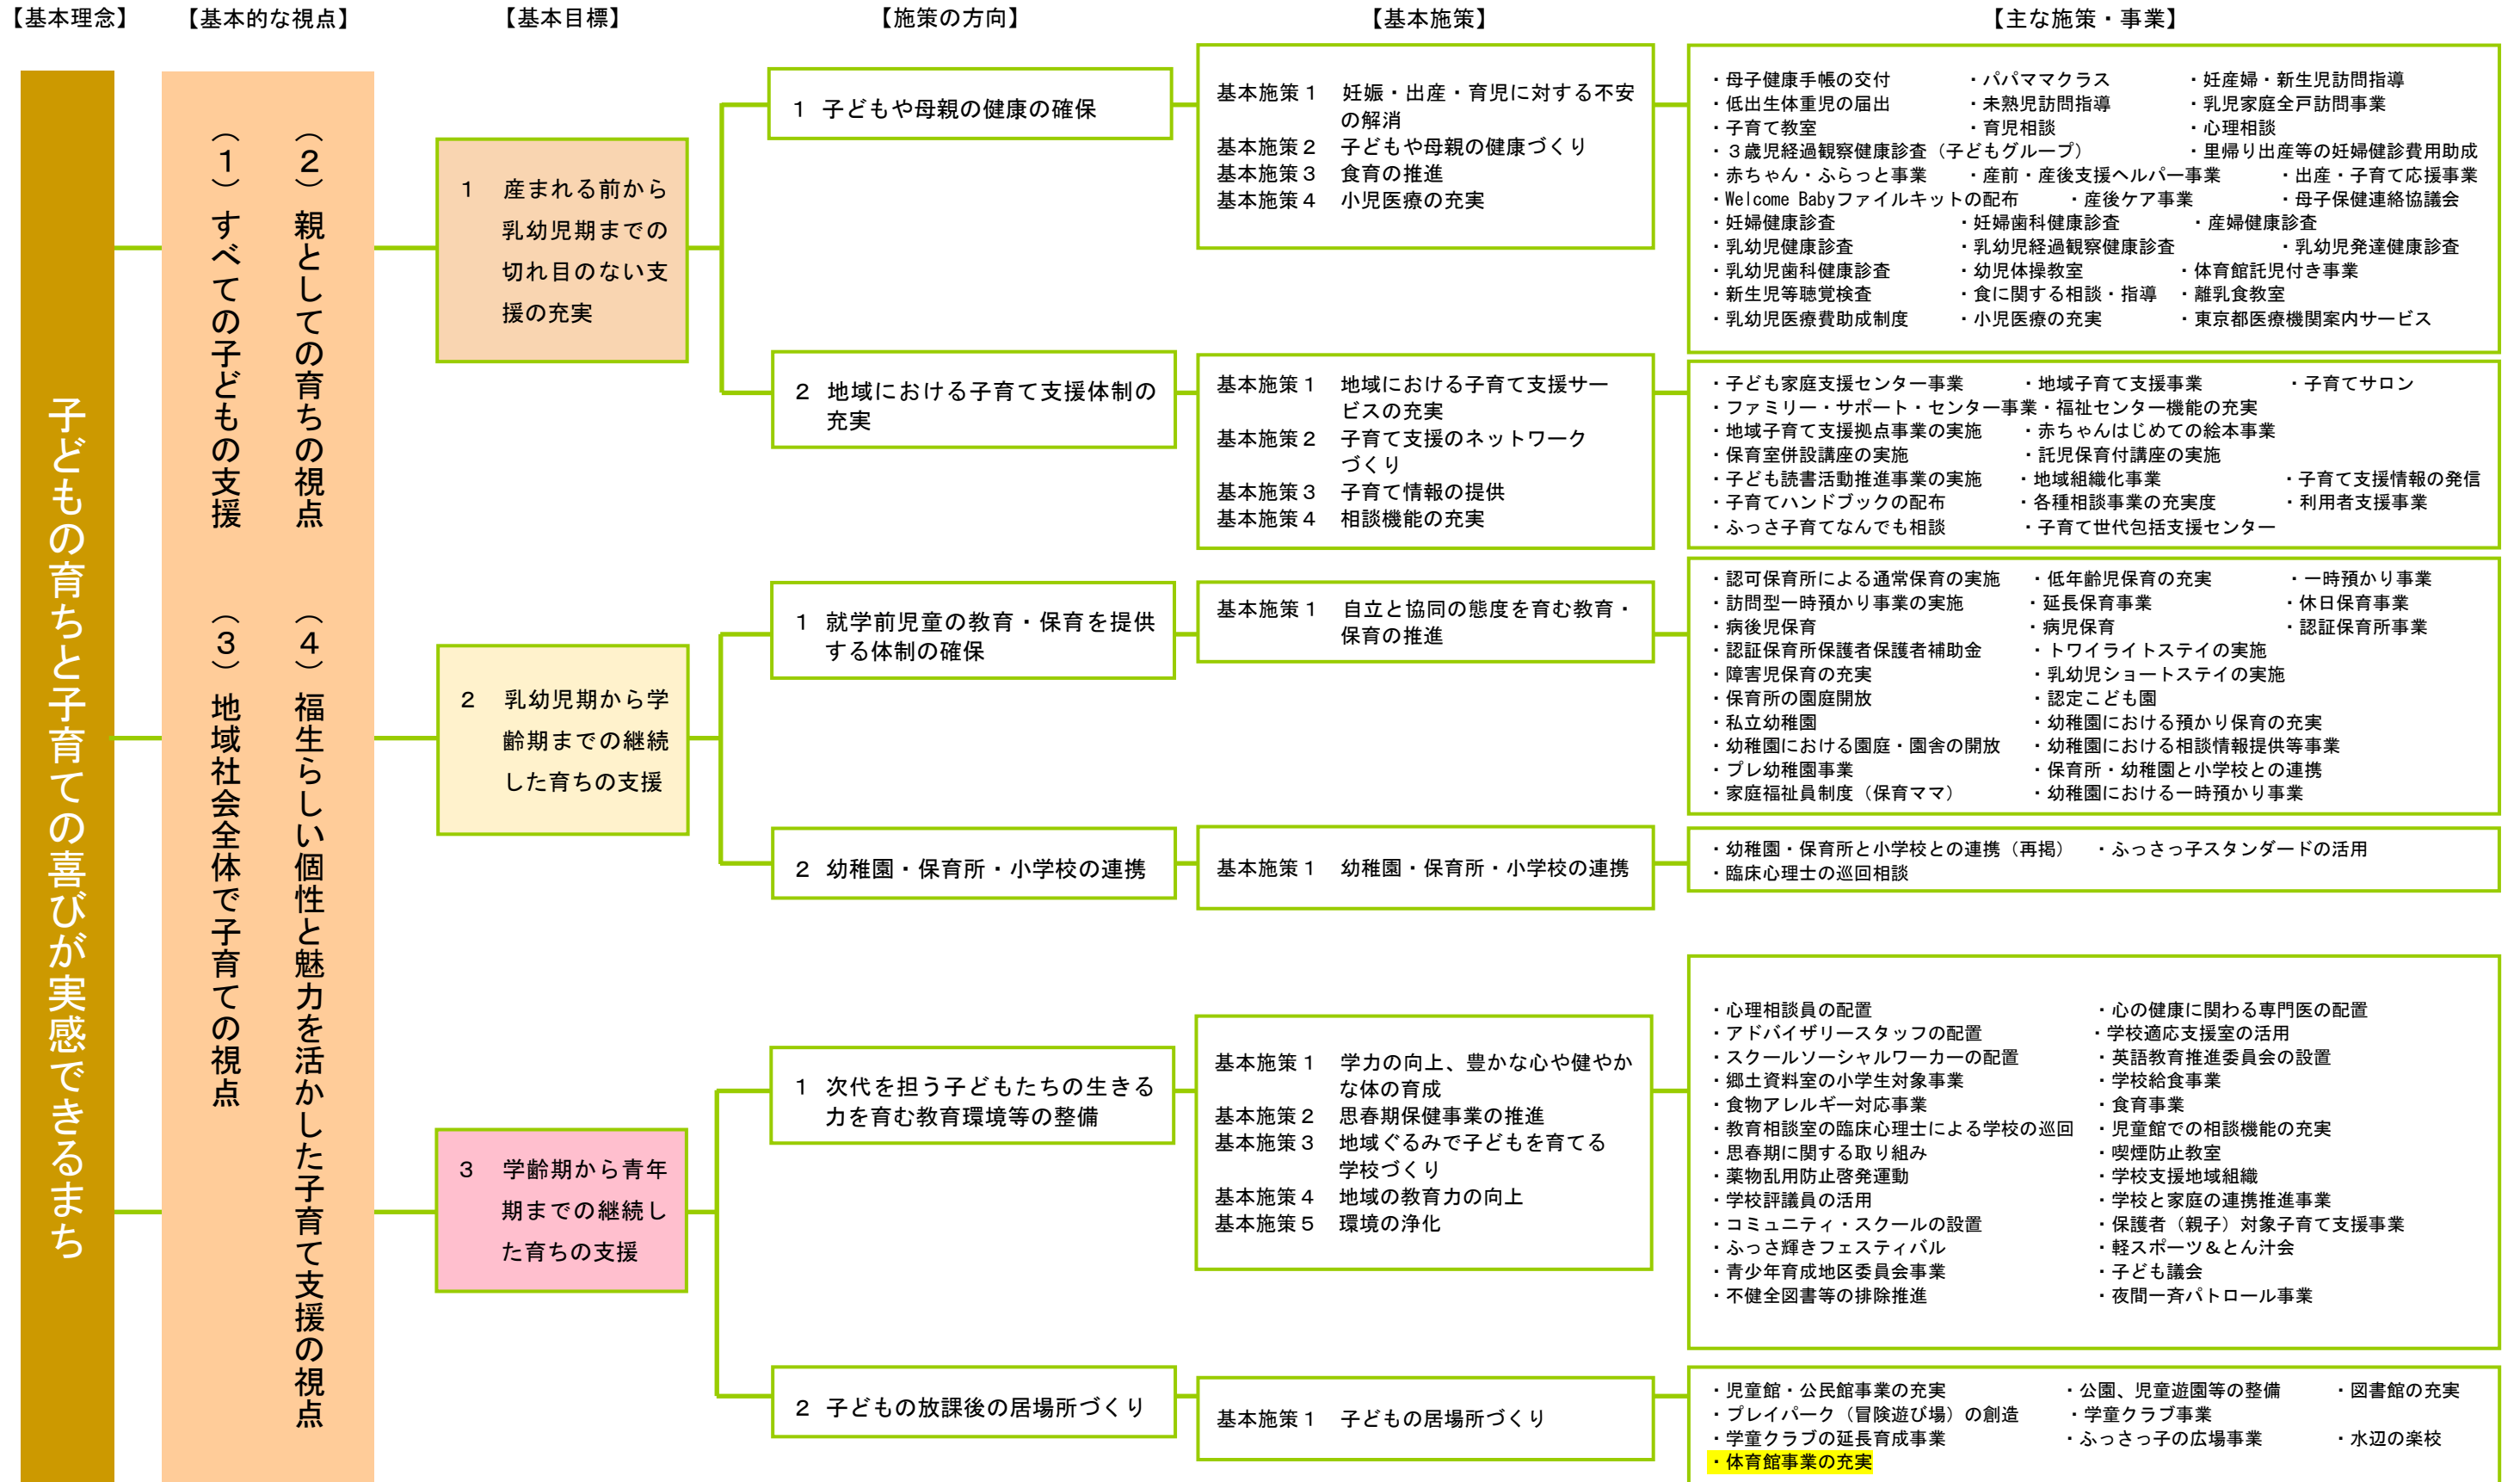

福生市子ども・子育て支援事業計画の体系（案）

【基本理念】

【基本的な視点】

【基本目標】

【施策の方向】

【基本施策】

【主な施策・事業】