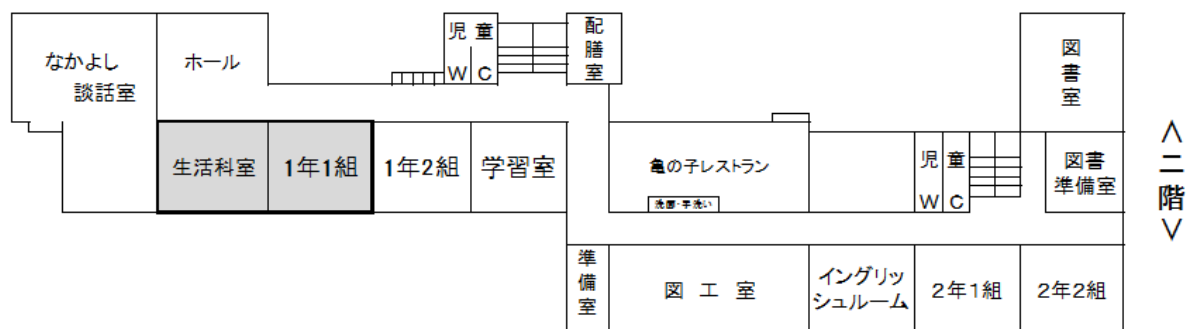

3 新クラブの概要

開設場所

対象：小学1年生、2年生

定員：60人

4 亀の子クラブについて

小学3年生～6年生の利用とする。

5 運営委託先について

福生市社会福祉協議会

6 開所日と開設時間について

月～金曜日 下校時～18:00 (延長 18:00～19:00)

土曜日・夏季休暇等 8:30～18:00 (延長 8:00～8:30、18:00～19:00)

7 開設の予算について

空調・電気設備等工事、備品購入等について、予備費から民生費へ充当
学童クラブの開設に係る国・都の補助あり

8 今後のスケジュール

2月 会派協議

保護者説明

3月 条例改正

空調・電気設備等工事

備品購入