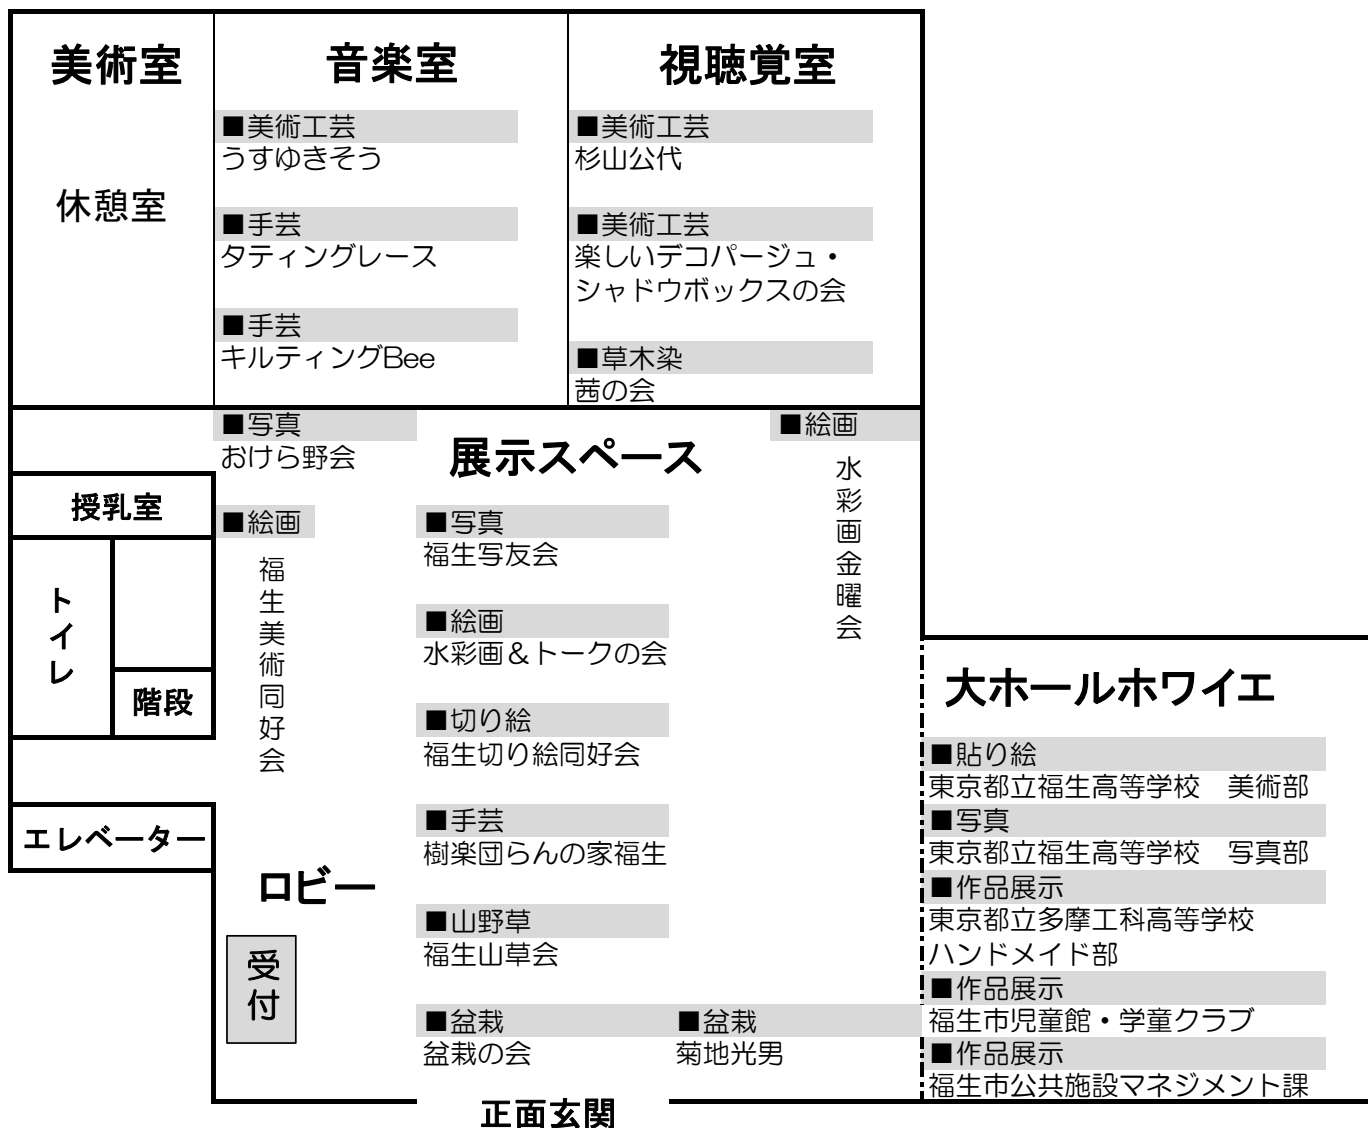

■ 展 示 部 門

11月2日(土)、3日(日・祝) 午前10時～午後5時
4日(月・振休) 午前10時～午後4時

◇市民会館・公民館1階