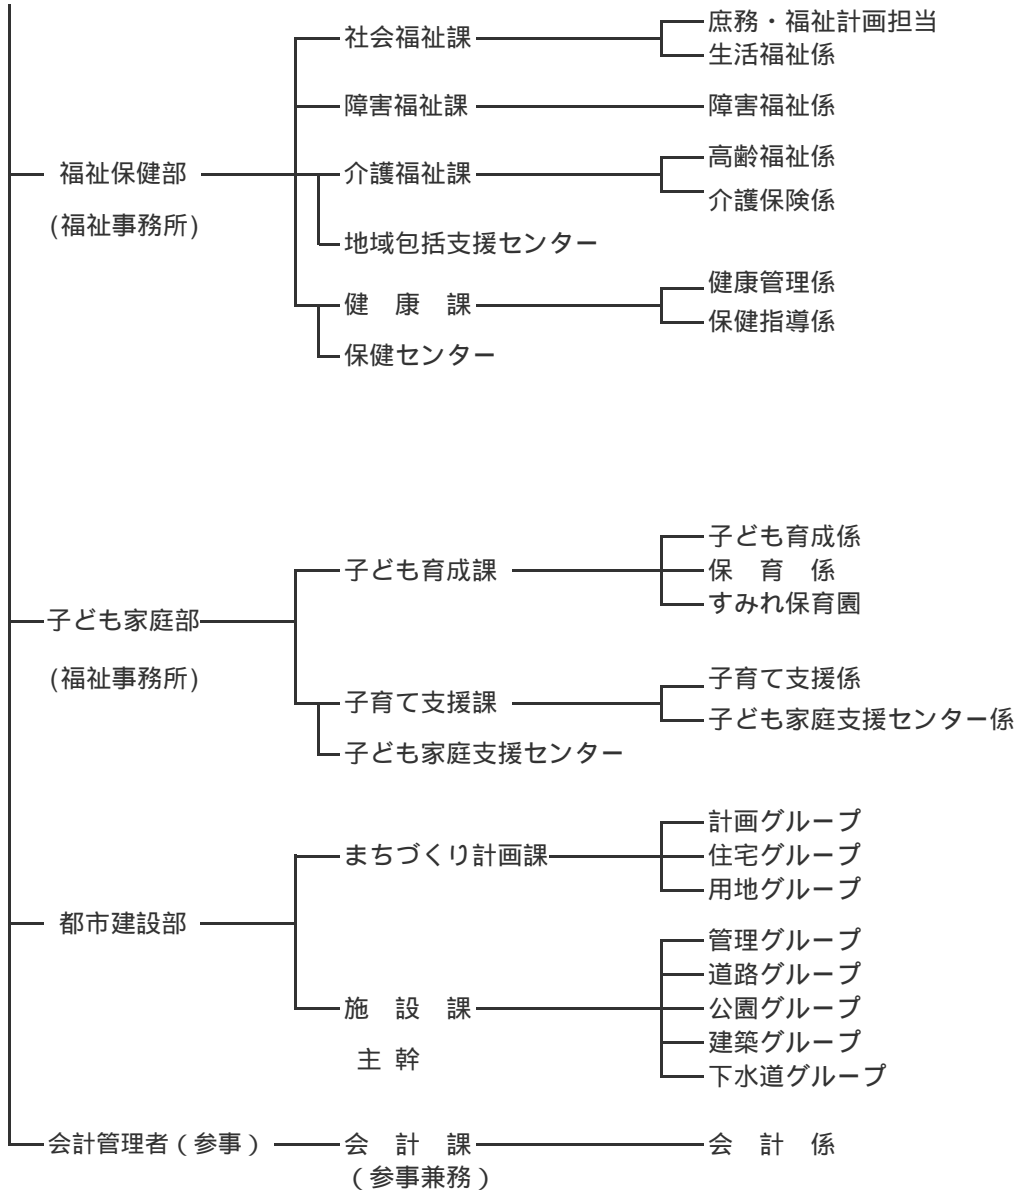

市の概要

1 位置

北緯	35°44' (福生市役所)	
東経	139°19' (")	
標高	最高	143m (武蔵野台一丁目付近)
	最低	104m (福生第五小学校付近)

2 面積

東西	3.6km
南北	4.5km
面積	10.24km ²

3 人口(外国人登録人口を含む。)

人口	総数	59,421人
	男	29,893人
	女	29,528人
世帯数	29,108世帯	

4 常勤特別職等

職名	氏名	就任年月日	任期満了年月日
市長	加藤育男	平成20年5月21日	平成24年5月20日
副市長	坂本昭	平成20年7月1日	平成24年6月30日
教育長	宮城眞一	平成21年1月4日	平成25年1月3日

5 福生市役所機構図

選挙管理委員会 ————— 選挙管理委員会事務局 ————— 選挙係

監査委員 ————— 監査委員事務局 ————— 監査係

農業委員会

固定資産評価審査委員会

教育委員会