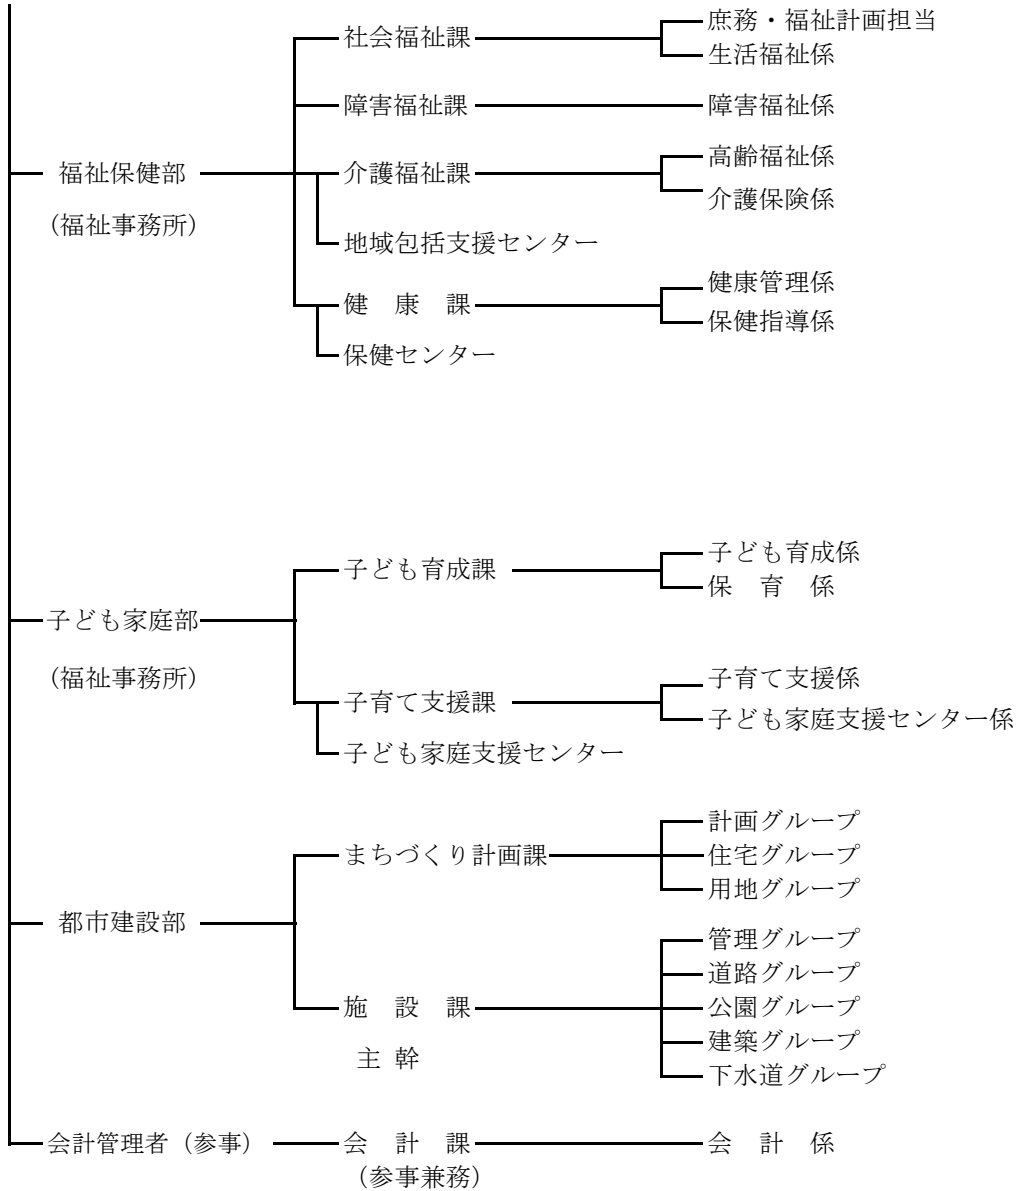

選挙管理委員会 ————— 選挙管理委員会事務局 ————— 選挙係

監査委員 ————— 監査委員事務局 ————— 監査係

農業委員会

固定資産評価審査委員会