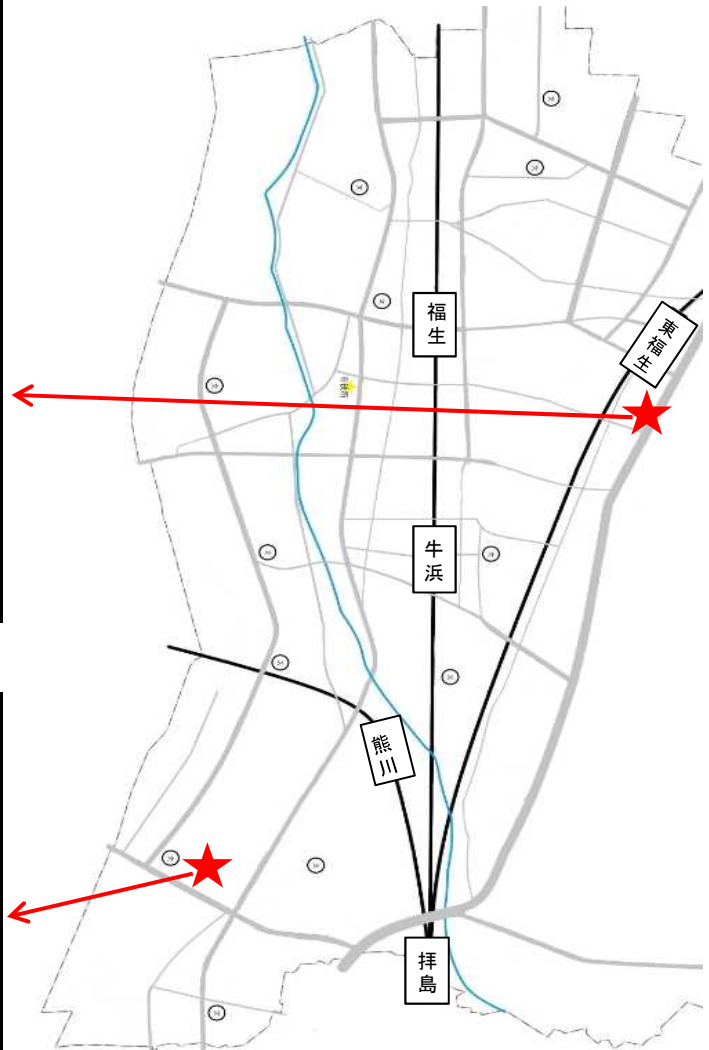

(有) ファーイースト

福生市福生2213番地1号
ベルハンドヴィラ211号室

お問い合わせはメールでお願いします。
reservations@nightflight.co.jp

立川トラベルセンター

福生市南田園1-9-24 Tel 553-2202

立川トラベルセンターにおきましては、事業の終了に伴い令和6年11月15日(金)をもって受付が終了となります。

保養所(シーサイドいづたが)
河津温泉旅館組合指定施設
津南町観光協会指定施設
守山市観光物産協会指定施設
登別国際観光コンベンション協会指定施設