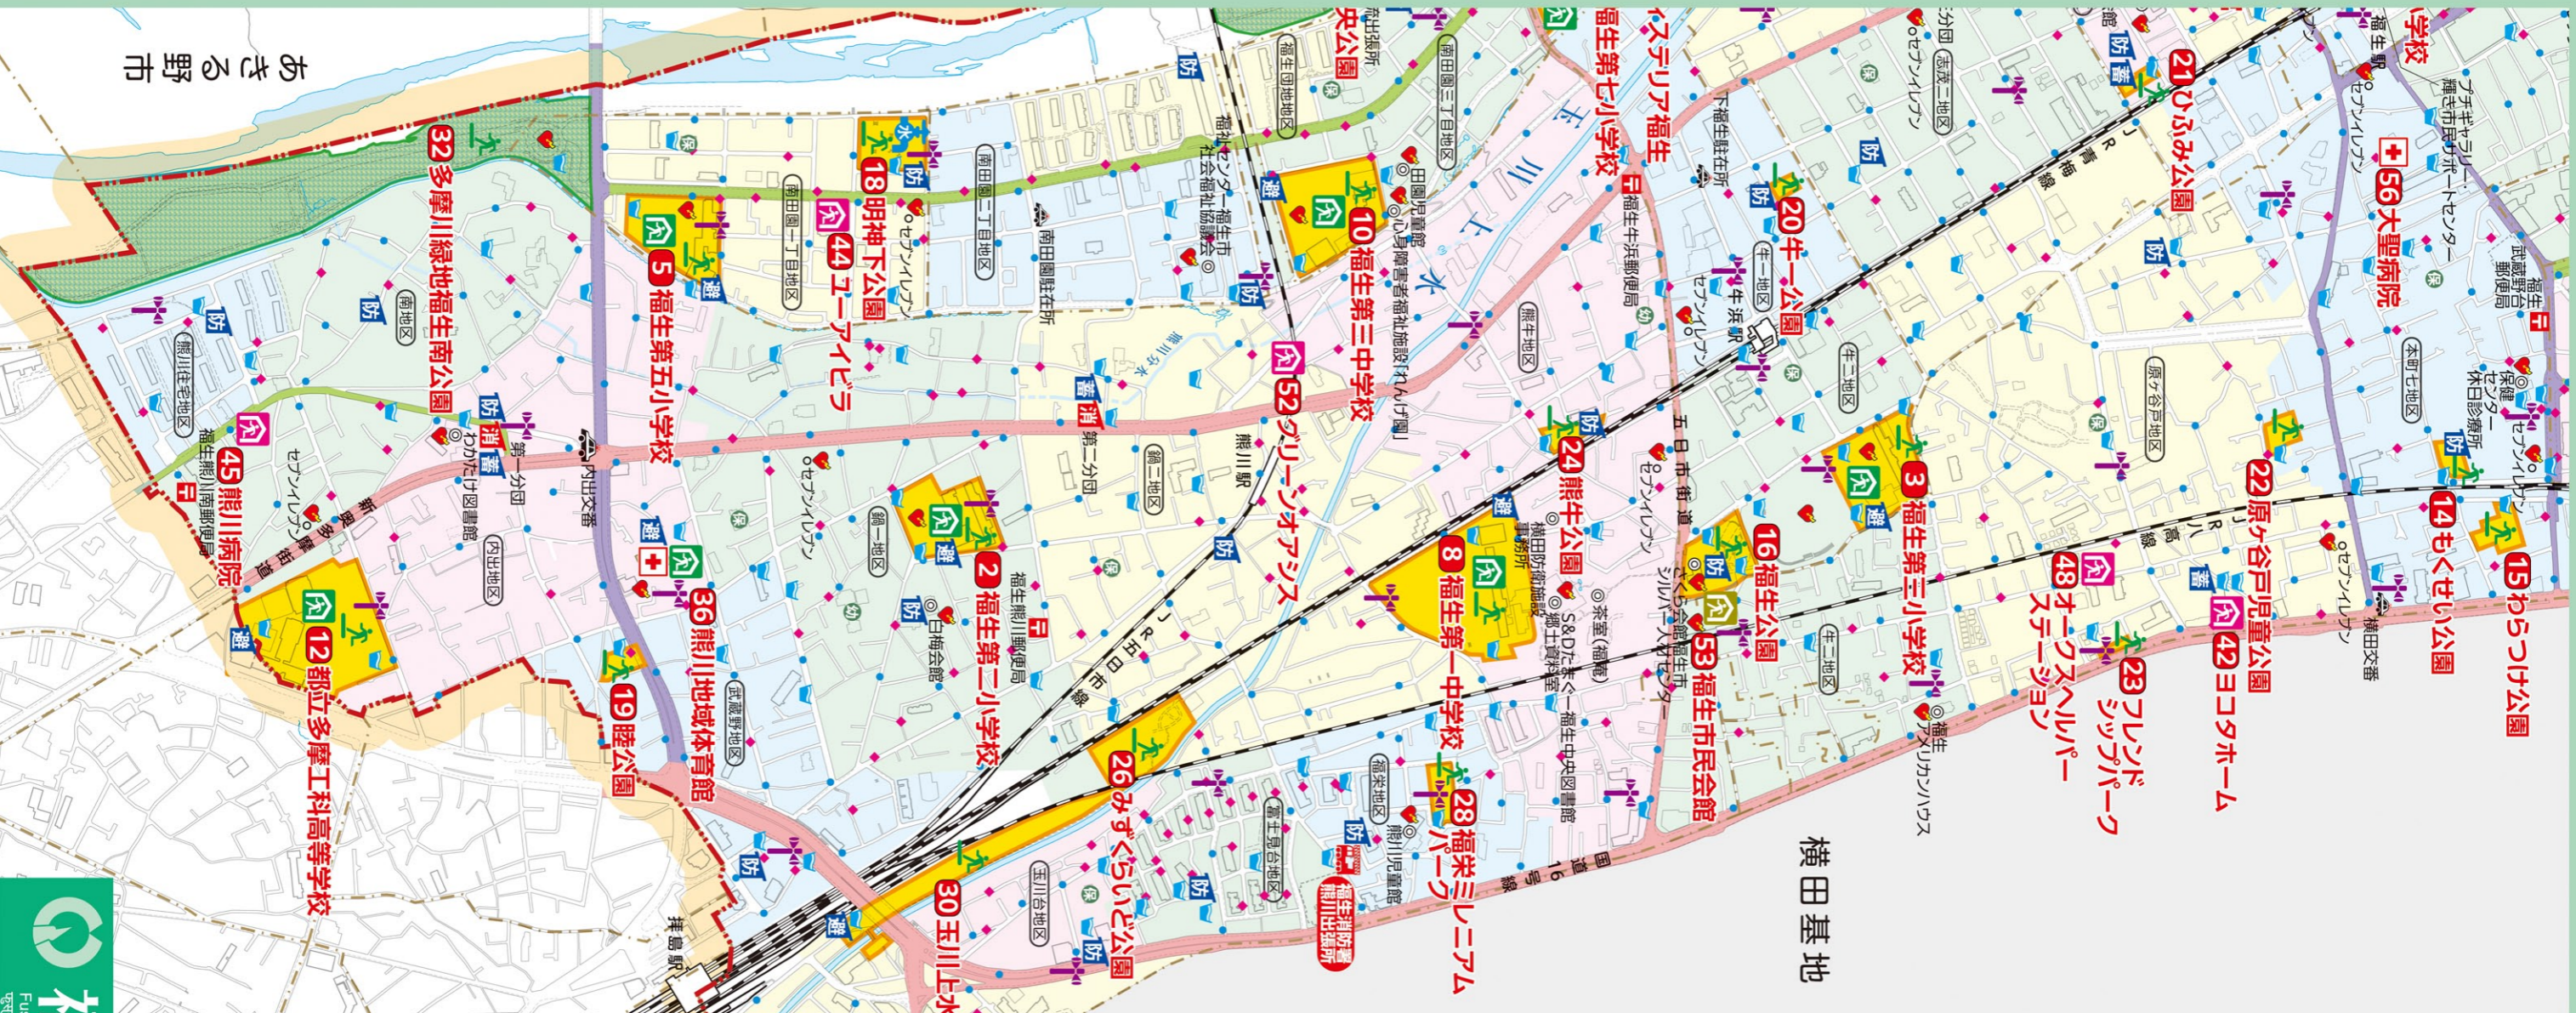

# 福生市防災マップ 全域図

Fussa City Disaster Prevention Map: Entire Area 福生市防災地図 全区域地図 호사시 방재 맵 전역 지도  
 Fussa नगरको वपिर् रोक्थाम नक्सा सम्पूर्ण क्षेत्र Bản đồ phòng chống thiên tai thành phố Fussa Toàn bộ khu vực

凡例	Legend	범례	संकेत चिह्न	Chú thích
	Regional evacuation area	广域避難場所	광역 피난 장소	Khu vực sơ tán diện rộng
	Temporary evacuation area	一時避難場所	일시 피난 장소	Khu vực sơ tán tạm thời
	Evacuation center	避難所	피난소	Trung tâm sơ tán
	Evacuation welfare center	福祉避難所	복지 피난소	Trung tâm phúc lợi sơ tán
	Lodging facility for those unable to return home	帰宅困難者一時滞在施設	귀가 곤란자 일시 체류 시설	Cơ sở tạm trú cho người không thể trở về nhà
	City hall	市役所	시청	Tòa thị chính thành phố

緊急輸送道路 凡例	Emergency Transport Roads: Legend
	Primary Emergency Transport Road
	Secondary Emergency Transport Road
	Tertiary Emergency Transport Road
	Fussa City Emergency Transport Road

緊急輸送道路は、地震直後から発生する応急対応活動を円滑に行うために指定されている道路であり、緊急自動車等以外の交通を規制することがあります。

**福生市防災マップ 南部地域**  
 Fussa City Disaster Prevention Map: Southern Region 福生市防災地図 南部地区  
 భూభాగం ప్రకారం కేంద్రీకరించిన ప్రాంతం  
 Bản đồ phòng chống thiên tai thành phố Fussa  
 భూభాగం ప్రకారం కేంద్రీకరించిన ప్రాంతం