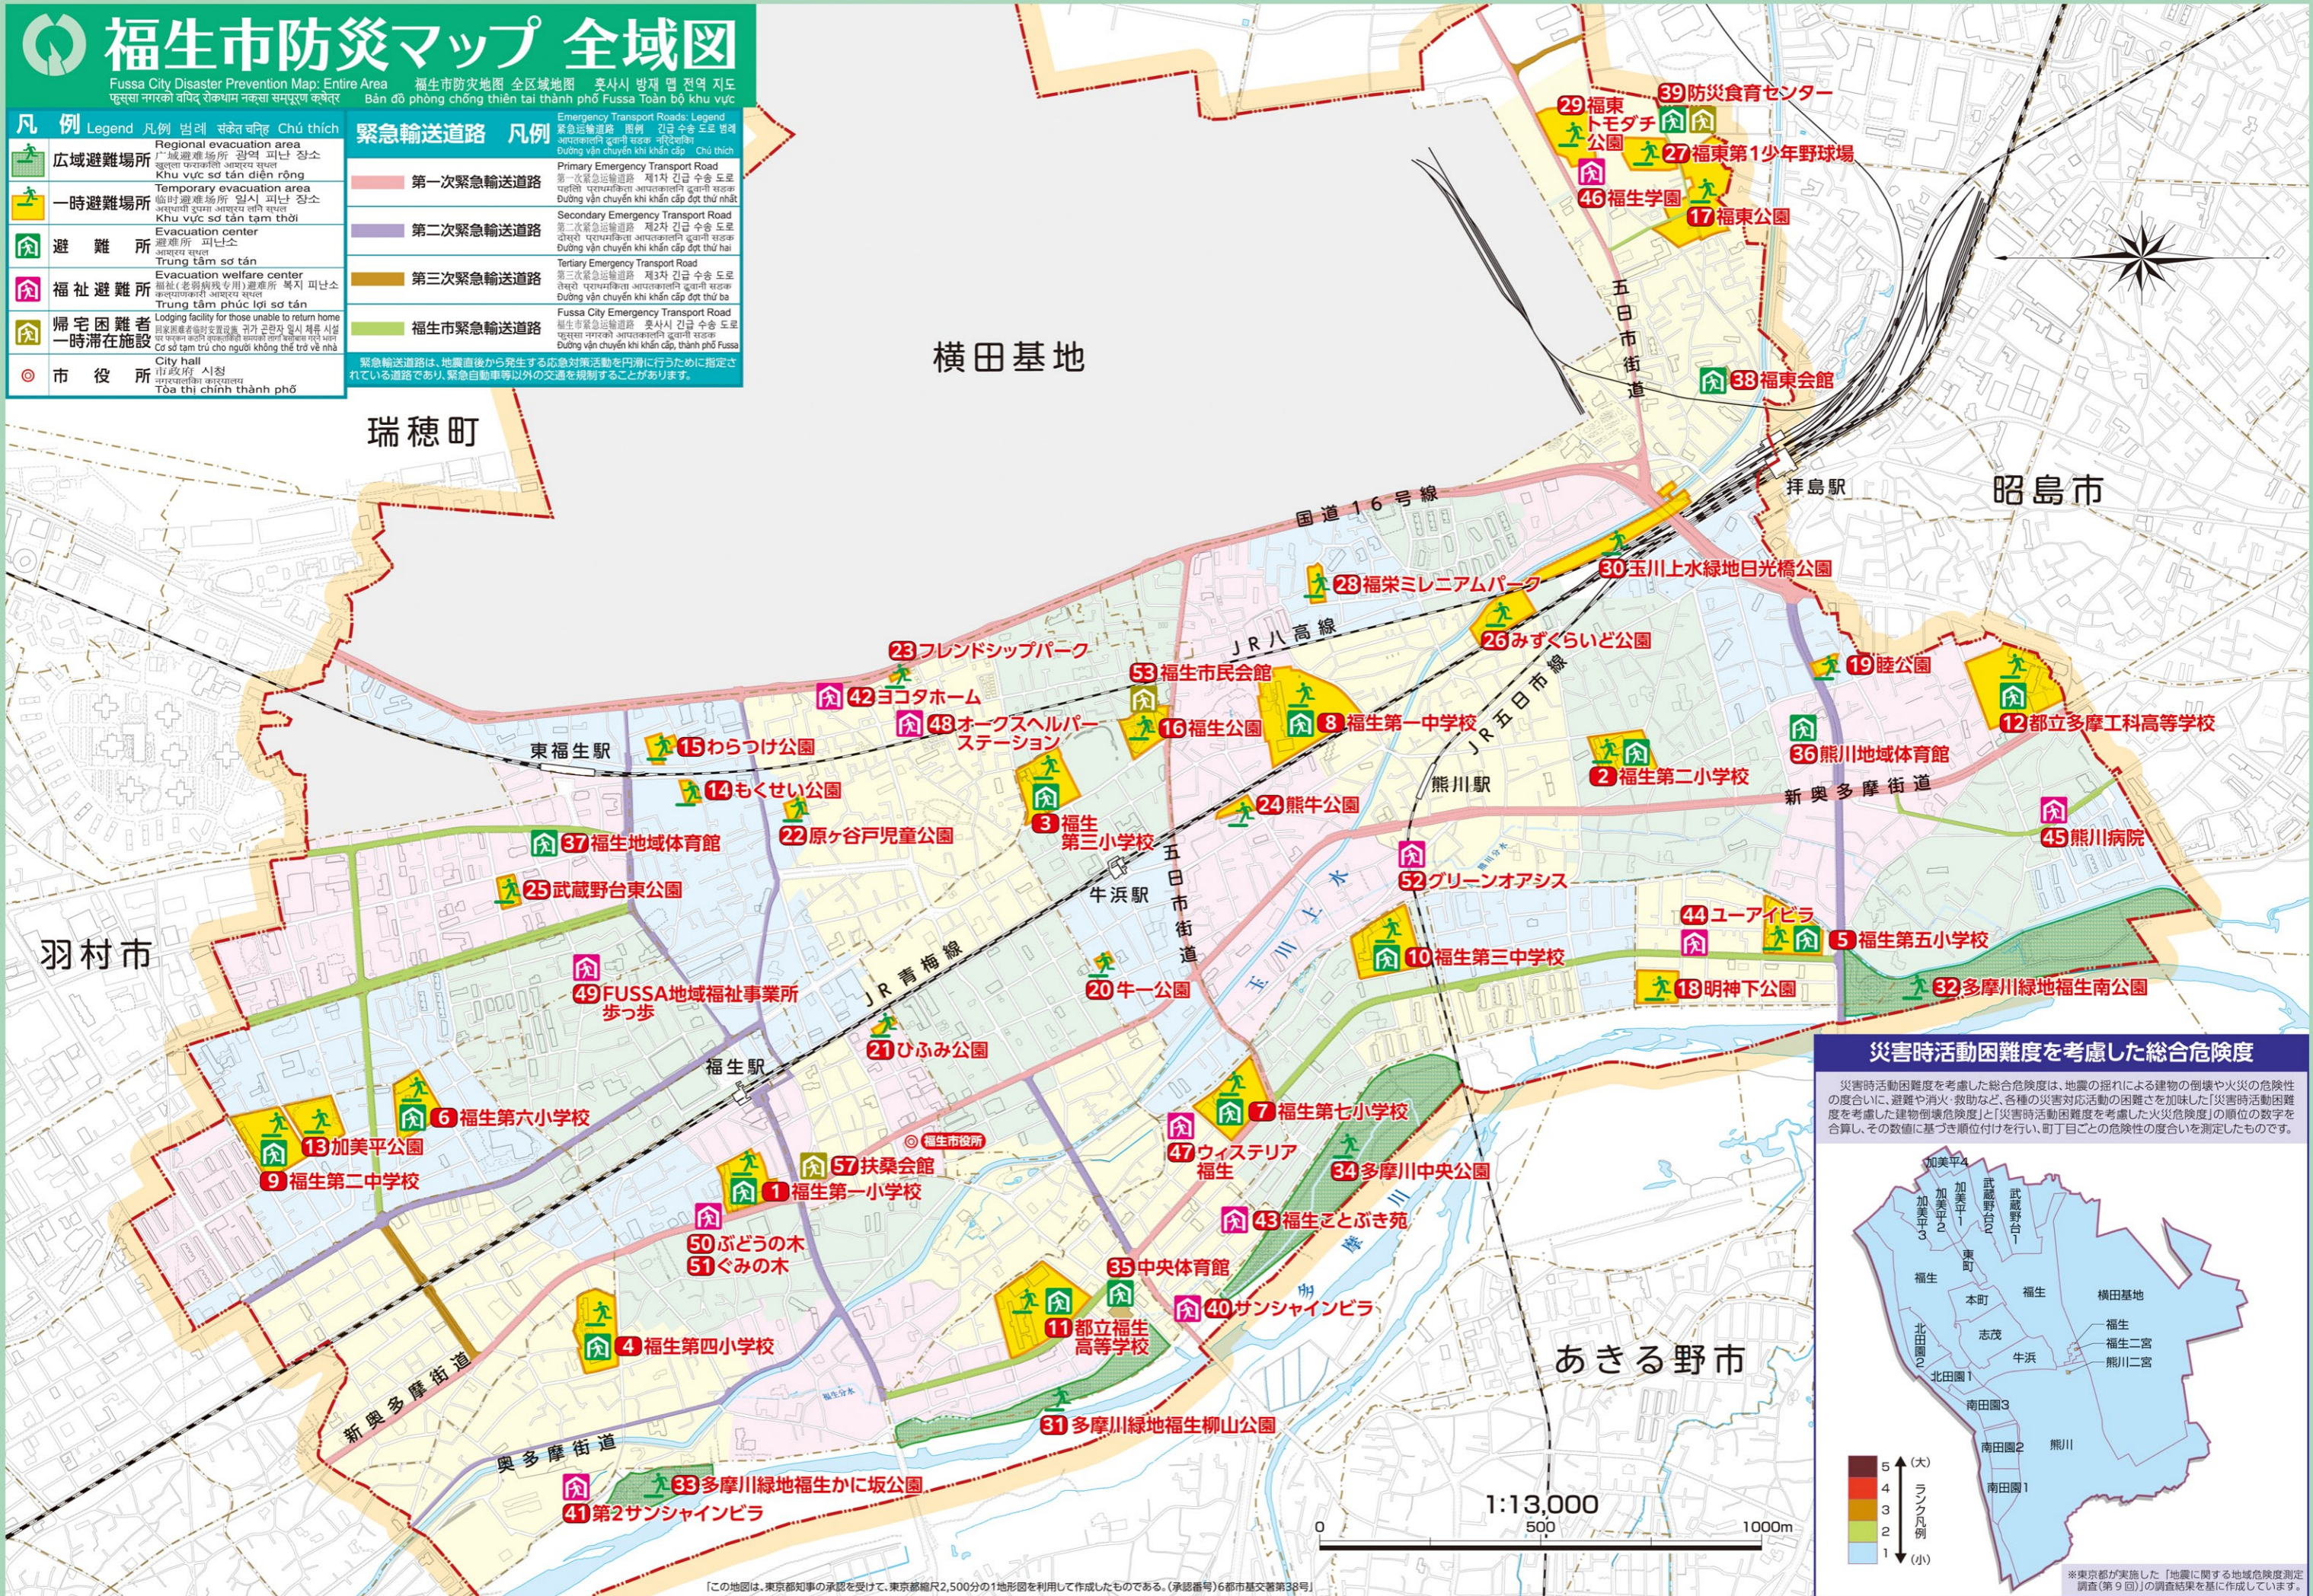

# 福生市防災マップ 全域図

Fussa City Disaster Prevention Map: Entire Area 福生市防災地図 全区域地図 호사시 방재 맵 전역 지도  
 Fussa नगरको वपिर् रोक्थाम नक्सा सम्पूर्ण क्षेत्र Bản đồ phòng chống thiên tai thành phố Fussa Toàn bộ khu vực

凡例	Legend	범례	संकेत चिह्न	Chú thích
	Regional evacuation area	广域避難場所	광역 피난 장소	Khu vực sơ tán diện rộng
	Temporary evacuation area	一時避難場所	일시 피난 장소	Khu vực sơ tán tạm thời
	Evacuation center	避難所	피난소	Trung tâm sơ tán
	Evacuation welfare center	福祉避難所	복지 피난소	Trung tâm phúc lợi sơ tán
	Lodging facility for those unable to return home	帰宅困難者一時滞在施設	귀가 곤란자 일시 체류 시설	Cơ sở tạm trú cho người không thể trở về nhà
	City hall	市役所	시청	Tòa thị chính thành phố

緊急輸送道路 凡例	Emergency Transport Roads: Legend
	Primary Emergency Transport Road
	Secondary Emergency Transport Road
	Tertiary Emergency Transport Road
	Fussa City Emergency Transport Road

緊急輸送道路は、地震直後から発生する応急対応活動を円滑に行うために指定されている道路であり、緊急自動車等以外の交通を規制することがあります。

**福生市防災マップ 南部地域**  
 Fussa City Disaster Prevention Map: Southern Region 福生市防災地図 南部地区  
 భూభాగం ప్రకారం కేంద్రీకరించిన ప్రాంతం  
 Bản đồ phòng chống thiên tai thành phố Fussa  
 భూభాగం ప్రకారం కేంద్రీకరించిన ప్రాంతం