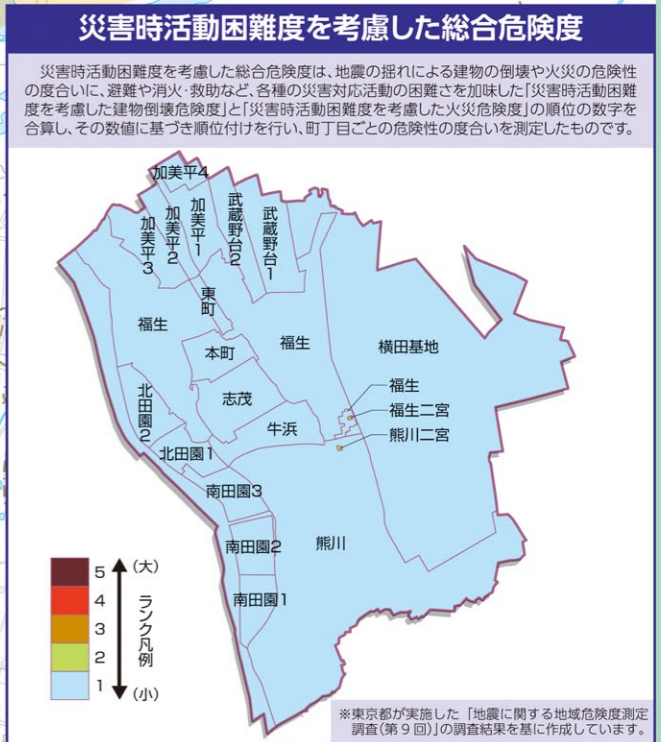

# 福生市防災マップ 全域図

Fussa City Disaster Prevention Map: Entire Area 福生市防災地図 全区域地図 호사시 방재 맵 전역 지도  
 Fussa नगरको वपिर् रोक्थाम नक्सा सम्पूर्ण क्षेत्र Bản đồ phòng chống thiên tai thành phố Fussa Toàn bộ khu vực

凡例	Legend	범례	संकेत चिह्न	Chú thích
	Regional evacuation area	广域避難場所	광역 피난 장소	Khu vực sơ tán diện rộng
	Temporary evacuation area	一時避難場所	일시 피난 장소	Khu vực sơ tán tạm thời
	Evacuation center	避難所	피난소	Trung tâm sơ tán
	Evacuation welfare center	福祉避難所	복지 피난소	Trung tâm phúc lợi sơ tán
	Lodging facility for those unable to return home	帰宅困難者一時滞在施設	귀가 곤란자 일시 체류 시설	Cơ sở tạm trú cho người không thể trở về nhà
	City hall	市役所	시청	Tòa thị chính thành phố

緊急輸送道路 凡例	Emergency Transport Roads: Legend
	Primary Emergency Transport Road
	Secondary Emergency Transport Road
	Tertiary Emergency Transport Road
	Fussa City Emergency Transport Road

緊急輸送道路は、地震直後から発生する応急対応活動を円滑に行うために指定されている道路であり、緊急自動車等以外の交通を規制することがあります。