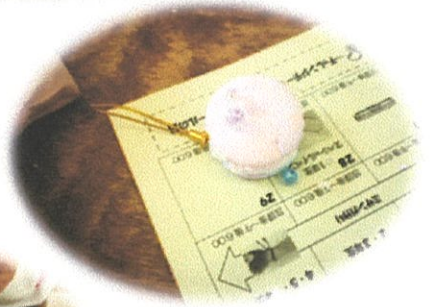

2月 一小ふっさっ子の広場の様子

いっしょにキャンプファイヤー