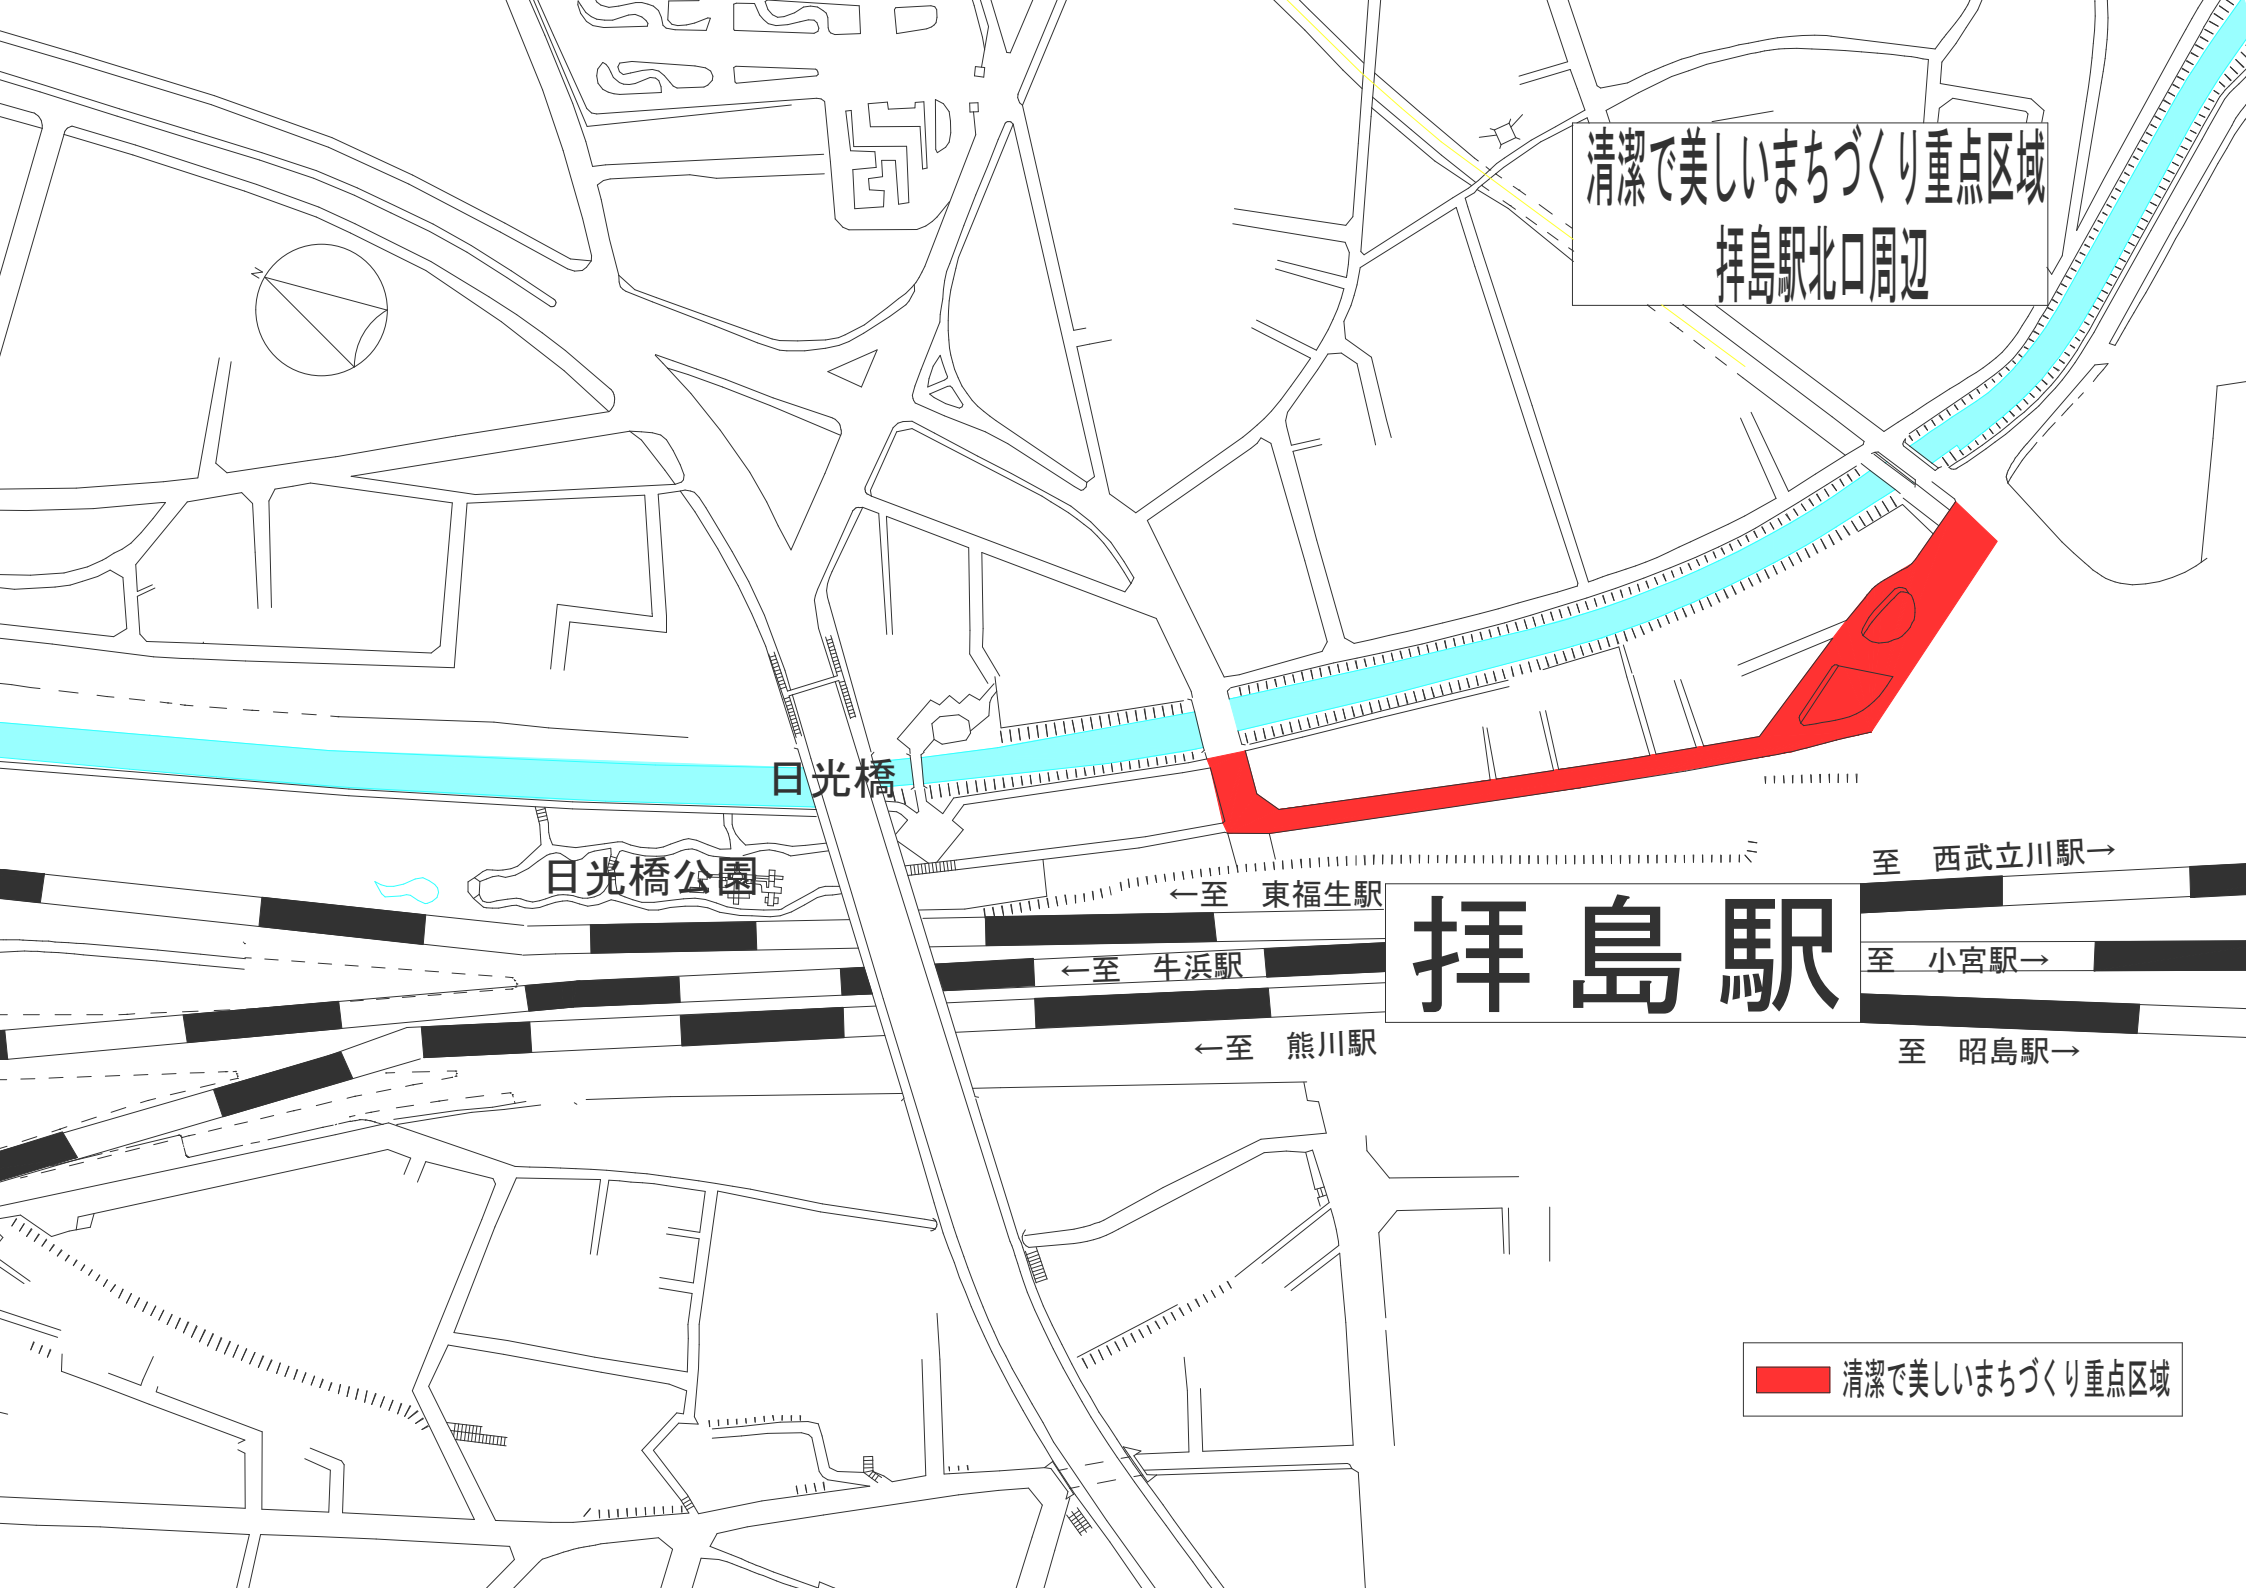

清潔で美しいまちづくり重点区域
拝島駅北口周辺

日光橋

日光橋公園

拝島駅

←至 東福生駅

←至 牛浜駅

←至 熊川駅

至 西武立川駅→

至 小宮駅→

至 昭島駅→

■ 清潔で美しいまちづくり重点区域