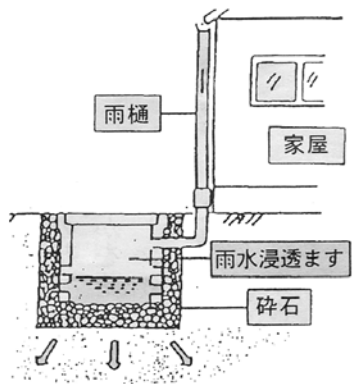

## 雨水浸透ます設置 工事費を助成します

地下浸透 雨水浸透ます...ますの側面に穴があいていて、底部分と周囲に砕石が入り、この砕石は透水シートで覆われた構造になっています。

市では、雨水を店が行います。なお、助成の上限金額や年間設置数に制限がありますので、お早めに申請してください。対象市内全域で1,000m未満の敷地に建てられた、一戸建て住宅や集合住宅。問合せ 下水道課工務係