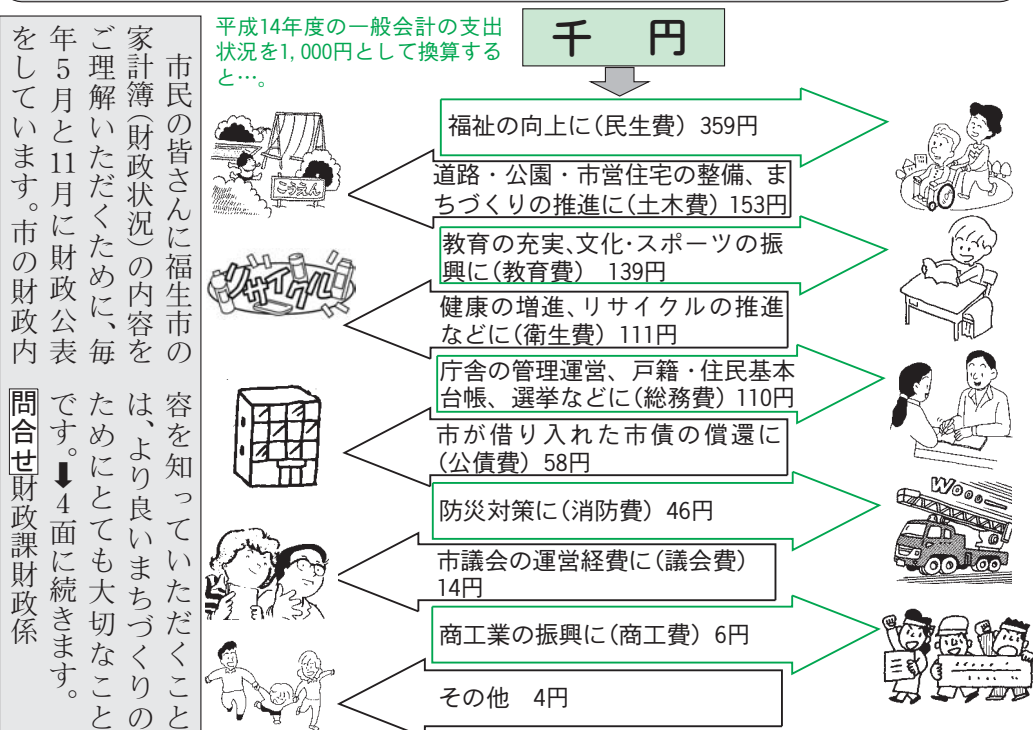

いずれのイベントも責任者は、市内在住・在勤・在学の方とします。また、説明会に必ずご出席できる方及び、当日お手伝いをしていただく方。
なお、応募多数の場合は、イベント部会で書類選考をさせていただきます。あらかじめご了承ください。
申込み申込書(事務局にあります)に必要事項を記入の上、6月27日までに実行委員会事務局(市役所地域振興課)に提出してください。
問合せ地域振興課産業振興係

あなたの織姫、あなたの彦星とのラブラブ度を披露してみませんか? お二人にまつわる質問やゲームに参加して、あつあつ度を競っていただきます。年齢問わず、もちろんご夫婦も大歓迎です。優勝カップルには豪華賞品?、ケーブルテレビでの

☆クイズ!ラブラブ かつぶる

日時 8月10日(日)午後2時15分～3時45分
場所 駅前広場

☆福生ソーランまつり
すっかり七夕の名物となったソーランまつり。今年は駅前広場に会場を移して行います。あちこちで練習に汗を流している、今年はオリジナル曲に挑戦...という情報も入っています。各グループの特色を生かして、七夕まつりを盛り上げてください。さあ、みんなで踊らにゃそんそん!

平成14年度下半期財政公表 福生市の家計簿をお知らせします