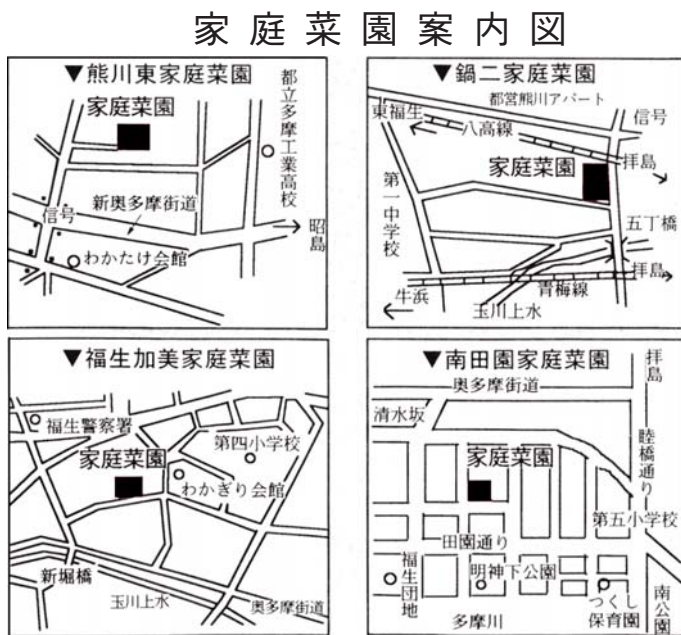

平成16年度の交通災害共済の受付を 2月1日(日)の出張受付から 開始します (窓口受付は2月2日から)

等級	交通災害の程度	見舞金	
		Aコース (1,000円)	Bコース (500円)
1等級	死亡	300万	150万
2等級	重度の後遺障害	200万	100万
3等級	入院日数90日以上	45万	30万
4等級	入院日数60日以上	30万	20万
5等級	入院日数30日以上、または 実治療日数100日以上 の傷害	22万	15万
6等級	入院日数20日以上、または 実治療日数50日以上 の傷害	15万	10万
7等級	入院日数10日以上、または 実治療日数25日以上 の傷害	12万	8万
8等級	実治療日数10日以上 の傷害	8万	5万
9等級	実治療日数5日以上 の傷害	5万	3万
10等級	実治療日数5日未満 の傷害	3万	2万

1月の交通キャンペーン「シートベルト・チャイルドシートは家族みんなの命綱」シートベルト、チャイルドシートを着用しましょう！
運転する人はもちろん、同乗者も着用しましょう。車に装着されているシートベルトの規格は、大人用になっています。子どもには、子どもの大きさに応じたチャイルドシートで守ってあげてください。

貸出区画数 (1区画あたり約10㎡) 熊川東185区画・鍋二31区画・福生加美85区画・南田園20区画
貸出期間 4月1日～平成18年2月28日
協力会費 1,000円(水道料、菜園修繕費等)
申込み 往復はがきに①希望する菜園名(1家庭1か所のみ)②住所③氏名(ふりがな)④電話番号⑤返信用の宛先は必ず記入。以上を明記のうえ1月28日(当日消印有効)までに〒197-8501 福生市本町5福