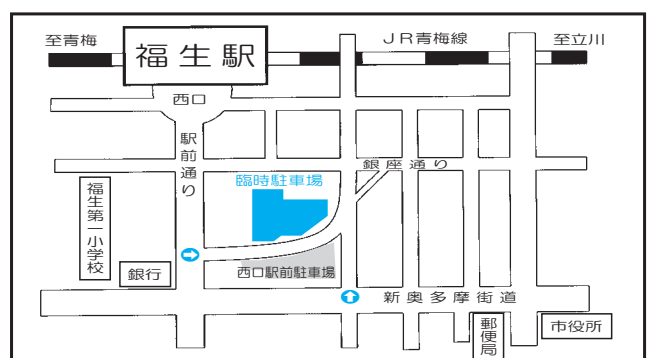

工事期間中は市営駐車場の向かいにある商工会運営の臨時駐車場をご利用ください。

なお、現在発行している回数駐車券はそのままご利用いただけます。

臨時駐車場 福生市本町114番地1

利用時間 午前9時～午後9時

利用料金 1台につき30分までごとに100円

駐車台数 18台

問合せ 地域振興課地域安全係

日程等	タイトル	内容	場所
第1回	8月28日(土) 午後1時～4時	環境フォーラム 福生をとりまく環境を第一線の 人たちが報告	商工会館
第2回	9月14日(火) 午後7時30分～9時30分	福生の緑 福生の緑は多い?少ない?	商工会館
第3回	10月16日(土) 午前9時～正午	福生の水環境 多摩川の水質と水生生物、上下 水道の話	フィールド わかぎり会館
特別講座	10月の土曜日または 日曜日で時間未定	河川生態市民合同発表会 多摩川を舞台に行われている 研究を知る。	フィールド
第4回	11月の平日 午後7時30分～9時30分	どう活かす?リサイクル製品 リサイクルの仕組みと現状	商工会館
第5回	12月7日(火) 午後7時30分～9時30分	東京のカラス・ドバト問題 カラスなどの被害問題をとおし て、人と動物の関わりを	市役所
特別講座	12月の平日 午前9時～午後3時	ごみのゆくえ リサイクルセンター→西多摩 衛生組合→二ツ塚最終処分場	各所見学
第6回	1月の土曜日 午前9時～正午	熊川分水を歩く 景観、歴史の視点から	フィールド
第7回	2月の土曜日 午前9時～正午	福生の地形や地質 福生の街を歩きながら地形、地 質を理解する	フィールド
第8回	3月の平日 午後7時30分～9時30分	環境まちづくり 市民がつくりだす福生市を考 える	未定