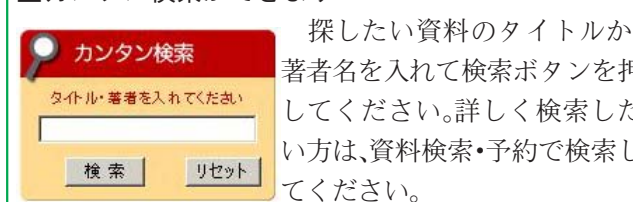

■個人情報の保護について

図書館で収集した個人情報の取り扱いに関しては、福生市個人情報保護条例に従って適切に取り扱います。ウェブサーバはファイアウォールによって保護され、情報は全て暗号化して送信されます。住所、氏名、電話番号をウェブサーバに保存することはありません。

おはなし会 直接どうぞ

●5月のおはなし会

対象 幼児～小学生 日時 中央 水曜日午後3時30分～(2日・9日・16日・23日・30日)

わかぎり 木曜日午後3時30分～(3日・10日・17日・24日・31日) わかたけ 水曜日午後3時～(2日・9日・16日・23日・30日) 武蔵野台 第3水曜日午後3時～(16日) 今月の作品「ピクニック」(パネルシアター)ほか

●乳幼児向けおはなし会

「おはなしであそぼ!」日時 5月11日(金)午前11時～場所 中央図書館

●わかたけ図書館幼児向けおはなし会

手遊びや幼児絵本の読み聞かせをします。2歳前後からが対象です。

日時 4月19日(木)午前11時～場所 わかたけ図書館 ※毎月第3木曜日に行います。

■カンタン検索ができます

探したい資料のタイトルか、著者名を入れて検索ボタンを押してください。詳しく検索したい方は、資料検索・予約で検索してください。