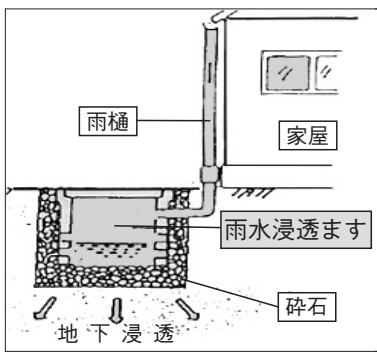

日時各会場の日程表(表①)を参照ください。時間は午前10時～11時30分です。

場所保健センター・福祉センター・熊川地域体育館

問合せ各会場の担当園(表②参照)

システムを合わせたシステムです。なお、機器の決定などは協議会で決定します。

【問合せ】

設置希望者環境課環境係
☎551-2927

雨水浸透ます設置工事費を助成します

市では、住宅の屋根に降った雨水を地中に浸透させるための施設「雨水浸透ます」設置工事に9割相当(上限40万円)の助成をします。なお、助成については年間設置数に限りがありますので、早めに申請してください。

対象市内全域で1,000㎡未満の敷地に建てられた一戸建て住宅や集合住宅

※工事は指定下水道工事店が行います。

問合せ施設管理課庶務担当

犬の飼い主へお願い

公園内及び道路に犬の糞が多く、利用者が大変迷惑しています。糞は飼い主が責任をもって始末しましょう。また、放し飼いは絶対に行わないでください。

問合せ施設管理課管理担当

剪定講習会に

参加しませんか