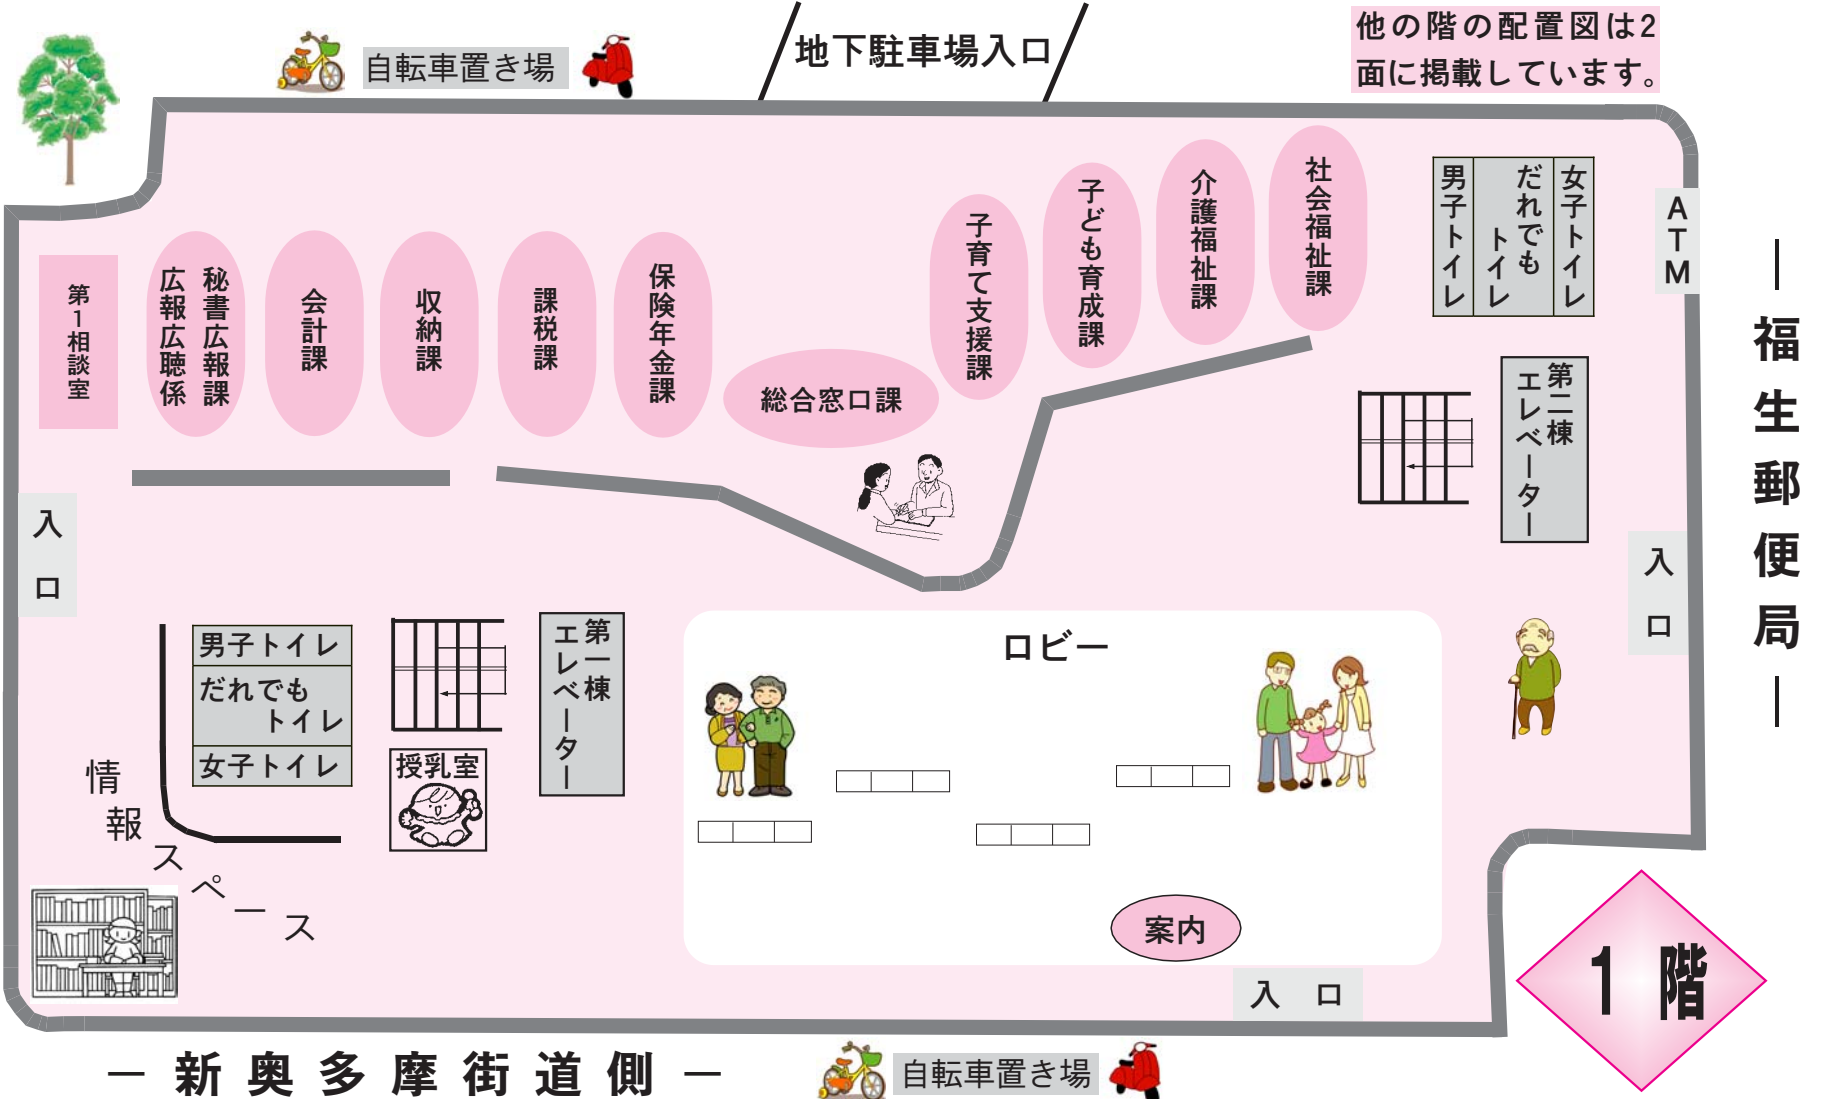

福生市のホームページアドレスは <http://www.city.fussa.tokyo.jp/> です