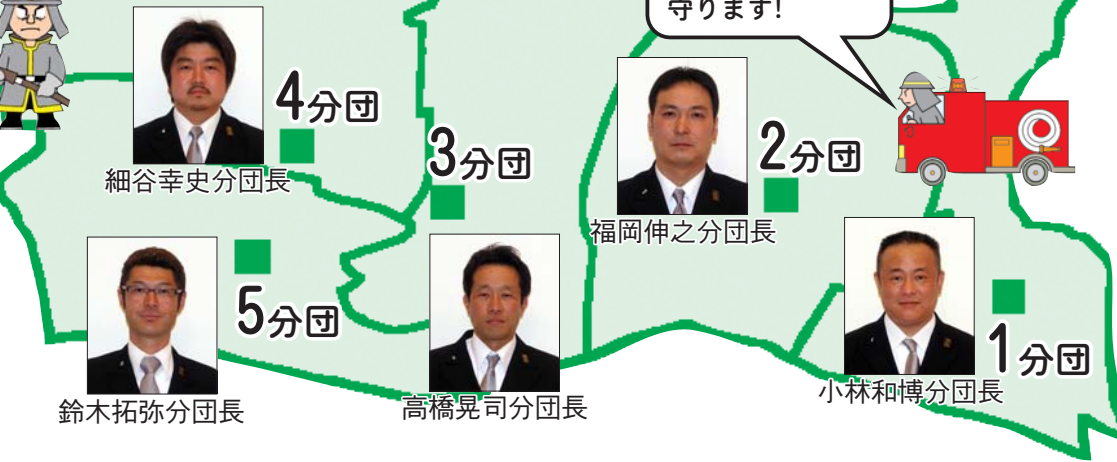

市民を災害から守ります!

福生市消防団を紹介

福生市消防団は石川高広団長を始めとして本部5名、本部指揮班6名、5個分団174名の総勢185名で活動しています。

市内に火災などの災害が発生すれば、出動し、消火活動を行います。また、自主防災組織からの要請により応急救助訓練などのお手伝いもしています。今年4月から新体制でスタートしました。市内全域を5分割し、そ

た。市内全域を5分割し、その

本部

安藤廣之副団長 森田利夫副団長 樋口直行副団長 瀬古毅副団長 石川高広団長

皆さんを災害から守ります!

第二分団 高橋晃司分団長
担当区域 牛浜第一・牛浜第二・原ヶ谷戸・志茂第一・志茂第二

第四分団 細谷幸史分団長
担当区域 本町第一・本町第二・本町第三・本町中央・本町第六・本町第七・本町第八

第五分団 鈴木拓弥分団長
担当区域 永田・長沢・加美第一・加美第二

福生交通安全少年団員募集
福生交通安全少年団では平成20年度団員を募集しています。

福生交通安全少年団員募集
福生交通安全少年団では平成20年度団員を募集しています。

安全安心まちづくり
連休中は「空き巣狙い」に注意しましょう!

連休中は「空き巣狙い」に注意しましょう!

Table showing the status of burglaries in Fussa City districts as of March 2020. Columns include area name, area (km²), number of burglaries, and month-over-month change.