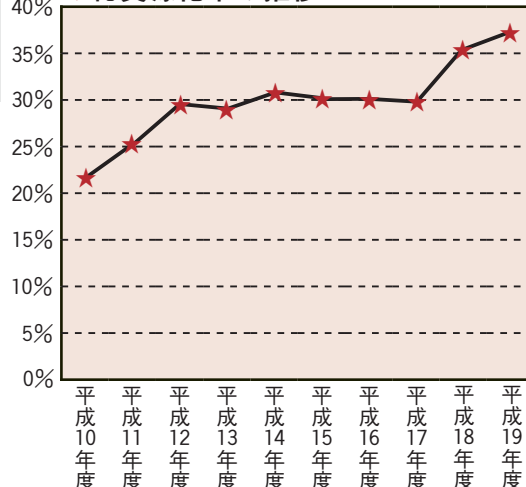

前年度に引き続き、東京たま広域資源循環組合日の出町二ツ塚処分場において、焼却灰がエコセメント化され、資源(セメント材料)として利用されています。資源化(エコセメント化)された焼却灰の総量は1,195トンありました。この数値は③総資源化量7,823トンの中に含まれています。

ごみ・資源収集情報

ごみが137 t 減ったよ!	資源が24 t 減っちゃったよ!
19年8月 1,303 t	19年8月 376 t
20年8月 1,166 t	20年8月 352 t

資源回収団体による資源回収量

19年8月	173t
20年8月	139t

11月の資源回収予定

実施団体	実施日
本町第七町会	2日(日)
四小PTA加美地区委員会	2日(日)
志茂第二町会	9日(日)
牛浜第二町会	9日(日)
南田園一丁目町会	16日(日)
福生団地自治会	16日(日)
原ヶ谷戸町会青年部	16日(日)
熊牛神輿会	16日(日)
身体障害者福祉協会	23日(日)
玉川台町会	30日(日)
牛一子供会	30日(日)
永田子供会	30日(日)
武蔵野台一丁目子供会	30日(日)
青少協南田園三丁目地区委員会	30日(日)

収集区域は実施団体区域内。天候などにより変更する場合があります。
問合せ環境課ごみ対策係 ☎551・1731

リサイクル率

$$= \text{③総資源化量} \div (\text{①総ごみ量} + \text{②集団資源回収量}) \times 100 = 37.19\%$$

よってリサイクル率(総資源化率)は**37.2%**となります。

※リサイクル率とは、1年間に集めたごみ等(資源回収含む)が、資源としてリサイクルされた割合です。総資源化率とも言います。

▼多摩地区市町村の総資源化率

順位	市町村名	平成19年度	平成18年度
1	調布市	49.7%	48.5%
2	小金井市	49.4%	46.4%
3	東村山市	44.0%	42.8%
4	三鷹市	42.7%	42.0%
5	国分寺市	41.2%	40.3%
6	府中市	39.0%	32.9%
7	武蔵野市	38.6%	37.8%
8	清瀬市	38.6%	35.6%
9	狛江市	38.5%	38.9%
10	東久留米市	38.4%	35.5%
11	羽村市	38.1%	37.3%
12	福生市	37.2%	36.3%
13	西東京市	37.1%	31.5%
14	武蔵村山市	36.9%	36.8%
15	昭島市	36.5%	34.6%
16	日野市	36.0%	36.3%
17	瑞穂町	35.7%	35.6%
18	小平市	35.6%	34.2%
19	青梅市	35.0%	33.5%
20	立川市	33.8%	33.3%
21	東大和市	33.6%	32.0%
22	八王子市	33.1%	32.1%
23	町田市	33.0%	32.1%
24	多摩市	32.9%	31.6%
25	国立市	31.5%	32.4%
26	稲城市	28.4%	33.2%
27	あきる野市	27.4%	26.9%
28	檜原村	27.4%	26.6%
29	奥多摩町	26.5%	25.7%
30	日の出町	21.4%	21.0%
	多摩地域全体	36.7%	35.3%

※平成18年度福生市は10位

▼総資源化率の推移

★ごみの散乱防止と再資源化に関するポスター・標語の推薦決定

市内の小学生、中学生の皆さんからごみに関するポスターと標語が寄せられました。市では、廃棄物減量等推進員の方々に選考していただき、平成20年度関東甲信越静11都県の「関東甲信越静環境美化推進連絡協議会」が主催するポスター・標語コンテストに各一席の作品を推薦しました。【敬称略】

ポスターの部門

●中学生の部

一席 山下亜純(二中3年)

山下亜純さんの作品

標語の部門

●小学生(1～3年生)の部

一席 飯塚悠月(七小2年)

「リサイクル みらいをまもろう ちきゅうのごみ」
二席 河村凌平(四小2年)
「明日から きちんとぶんべつ してみよう」

●小学生(4～6年生)の部

一席 森田大貴(一小5年)

「分別し 生まれ変わって 再利用」

●環境美化のポスター・標語の全応募作品を展示

日時11月4日(火)～11日(火)

場所市役所1階※プチギャラリーから変更しました。

問合せ環境課ごみ対策係 ☎551・1731

二席 今里大吾(一小5年)

「捨てる前、リサイクル確認 してみよう。」

三席 河村菜月(四小6年)

「エコバッグ 使って地球を 守ろうよ」

●中学生の部

一席 今野響平(二中1年)

「リサイクル ぼくらの地球へ 思いやり」

二席 山下亜純(二中3年)

「分別で みんなで止めよう 温暖化」

福生市のホームページアドレスは <http://www.city.fussa.tokyo.jp/> です