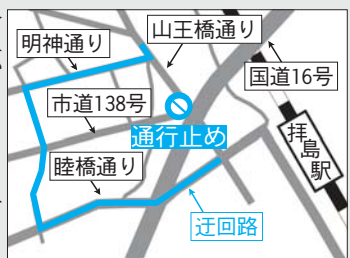

投票日 8月30日(日)

投票時間 午前7時～午後8時

投票場所 市内各投票所

期日前投票 投票日当日に投票所へ行けない人

投票期間 8月19日(水)～29日(土)まで

投票時間 午前8時30分～午後8時

投票場所 市役所第二棟1階(郵便局側入口付近)

必要なもの 入場整理券か本人が確認できるもの

★第三投票所が変更になります 投票の際はご注意ください。 変更前 第二小学校 ↓ 変更後 白梅会館

東京都議会議員(西多摩選挙区)選挙結果(平成21年7月12日執行)

Table with 5 columns: 候補者氏名, 党派別, 福生市得票数, 西多摩選挙区得票数, 当選/落選

問合せ 選挙管理委員会事務局 ☎551・1802

工事による山王橋通り、市道138号線の車両通行止めのお知らせ

8月20日頃～10月末の間は、山王橋通り・市道138号線が、車両通行止め(バイク含む)となります(国道16号拡幅工事に伴う、1号ボックス延伸工事実施のため)。

工事期間中は、陸橋通りへの迂回をお願いします(歩行者、自転車は通行できます)。

ご迷惑をおかけしますが、ご協力をお願いします。 工事に先立って、陸橋通りから国道16号へ流入する車線を増設します。 交通誘導員や案内看板で誘導し、安全確保に努めていきます。 問合せ 国土交通省相武国道事務所武蔵野橋監督官詰所 ☎530・9061

申込書・募集案内の配布 配布期間 8月3日(月)～12日(水・土・日曜日は除く) 配布場所 市役所第一階ロビー、市役所第一棟3階まちづくり計画課定住化対策担当