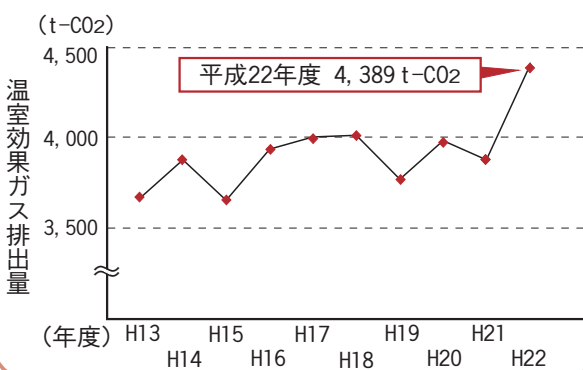

ごみ・資源収集情報

Table with 2 columns: 23年8月, 22年8月. Rows show collection amounts and resource percentages.

Table with 2 columns: 23年8月, 22年8月. Row shows resource recycling volume.

Table with 2 columns: 実施団体, 実施日. Lists various organizations and their collection dates.

福生ふれあいフェスティバル

健康増進と一緒に考える「第22回ふっさ健康まつり」、市内の産業の生産向上と経済振興を目的とした「第21回産業祭」、市民の文化活動の発表の場である「第41回福生市民文化祭」を合同で行なう「福生ふれあいフェスティバル」が、今年も盛りだくさんの内容で開催されます。

日時 10月30日(日)午前9時30分～午後4時(小雨決行) 場所 福生野球場(文化祭会場は市民会館・公民館、さくら会館、茶室福庵) ※スケジュールの詳細は広報ふっさ10月1日号をご覧ください。 問合せ 保健センター ☎552・0061

～ふれあいフェスティバルでの催しのお知らせ～

◆あいさつ大声コンテストを開催します 町会長協議会では、毎年ふれあいフェスティバルで町会・自治会の活動を紹介しています。今年は、楽しみながらあいさつの温かさや大切さに触れるイベントとして、「あいさつ大声コンテスト」を開催します。小学生以下の児童を対象に、どれだけ大きな声であいさつできるかを競います。大きな声で元気にあいさつしてみませんか。 問合せ 協働推進課 ☎551・1590

◆消費者展「ソフトドリンクの糖度を調べよう」 日ごろ飲んでいるソフトドリンクにはどのくらい糖分が含まれているかご存じですか。糖度実験を通して、甘味料や添加物に関心を持ってみましょう。また、食の安全など消費生活に役立つ情報提供もしますので、ご家族でぜひお越しください。 問合せ シティセールス推進課産業活性化グループ ☎551・1699

市役所の温室効果ガス排出量と環境マネジメントシステムについて

市では、環境配慮の取り組みを継続的に行なうために、平成20年度から組織の活動を体系的、効果的に運用する環境マネジメントシステム「L A S - E(ラスイー)」に取り組んでいます。

平成22年度の排出量は約4,389トン(二酸化炭素換算値)でした。増加の原因は、猛暑が長く続いたことによる空調の利用だと考えられます。

22年度の取り組みに関する判定委員会が実施され、エネルギー使用量は増加したものの、職員の取り組みなどから適正に運用されていると判定され、引き続き「L A S - E第1ステージの認証」を得ました。 問合せ 環境課環境係 ☎551・1718

L A S - Eで環境負荷削減

省エネ・新エネ設備費用助成の第1期受付終了について 住宅用省エネ・新エネ設備費用助成の第1期抽選受付は10月7日(金)降の申込みは第2期の抽選受付となります。詳しくは市ホームページをご覧ください。 問合せ 環境課環境係 ☎551・1718

(消印有効)で終了しました。10月8日(土)消印以