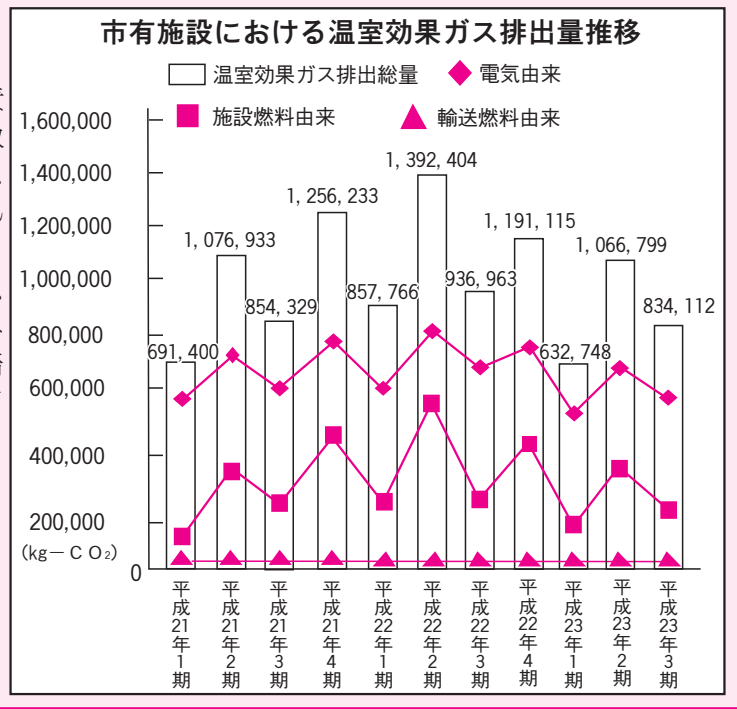

※市では、ホームページ上で入札結果について公表しています。市役所契約係窓口では、入札参加事業者名、入札価格等の詳細を閲覧できます。なお、電話等による問い合わせには応じていません。

タマケンのガイドツアー

「多摩めぐり30」参加者募集
玉川上水と奥多摩街道沿いから福生の成り立ちを観る

季節を彩る梅の福生神明社をはじめ、玉川上水の旧堀跡、みずくらいど公園や地頭井戸、さらに砂利線跡、製糸工場跡、長沢遺跡、分水、寺院、石造物など福生市内の約7キロを歩いて解説を聞きます。

【日時】3月10日(土)午前9時30分〜午後3時30分
【集合】JR福生駅(拝島駅解散)

【参加費】1,000円(資料代、保険料など)
持ち物：昼食、飲み物、雨具、筆記具など

【申込み】3月6日(火)までに、はがきに住所、氏名、年齢、電話番号を書いて〒190-0023立川市柴崎町2-1KSビル多摩・武蔵野検定事務局へ。

【問合せ】多摩・武蔵野検定事務局 ☎548・3588

観光案内所「くるみる ふっさ」リニューアルオープン!

電動アシスト自転車等を活用した新たな観光案内を指し、「くるみる ふっさ」が「まちなかおもてなしステーション」に移転します。

【イベント内容】クイズに答えて名産品をゲット!「観光紹介クイズ」やひなまつりにちなんだ振る舞いなど催しが目白押し!

【日時】3月3日(土)午前10時〜午後3時
【場所】まちなかおもてなしステーション「くるみる ふっさ」

【問合せ】まちなかおもてなしステーション「くるみる ふっさ」☎530・2341(営業時間午前10時〜午後6時 ※定休日月曜)

第29回ふっさ桜まつり

ひよっとこ連パレードに参加しませんか!

【申込み】3月10日(土)までに福生ひよっとこ連代表・清水生ひよっとこ☎552・7015へ。

【日時】3月31日(土)午後2時〜3時
【練習日】3月10日(土)・17日(土)・24日(土)午後7時〜8時

【場所】公民館・市民会館視聴覚室 ※事前連絡のうえ、ご都合の良い日にご参加ください。

自由広場フリーマーケット

自由広場フリーマーケットを開催します。衣類や家庭雑貨や子ども服、食器、おもちゃなど品物はさまざまです。なかには思いもよらない掘り出し物もあるかも?ぜひ会場までお越しください。

【日時】3月4日(日)午前9時30分〜午後2時
【場所】自由広場(雨天の場合や広場の状況が悪い場合は中止となります) ※駐車場が狭いため、自転車か徒歩での来場にご協力ください。

【問合せ】東京サイクル運動市民の会 ☎03・33384・3636 ※当日のご確認は午前7時30分以降に ☎0180・993・121へ。

震災等緊急雇用対応事業

福生ローケーションサービススタッフ募集

【応募資格】①②の条件を満たす方
①好奇心旺盛でパソコン操作ができる方(ワード・エクセル必須。イラストレーター詳しくは市ホームページ)

環境マネジメントシステム「LAS-E」定期報告
市では、地域全体の環境保全の責任者として率先して環境配慮に取り組むべく、環境マネジメントシステムを運営し、環境配慮に取り組んでいます。

環境課環境係 ☎551・1718
【募集人員】2名
【勤務日】原則週3日〜5日(午前8時30分〜午後5時)
【時給】1,100円
【雇用期間】平成24年4月1日〜平成25年3月31日まで

放射線に関する情報

▼学校給食等の放射性物質検査の結果
より一層の安全安心でおいしい学校給食等を提供するために、2月1日(水)の学校給食(牛乳を含む)及び中学校(ランチルーム)のランチについて、検査を実施しました。その結果をお知らせします。

検査結果表。献立、ヨウ素131、セシウム134、セシウム137の検出結果を示す。

局所的に高い放射線量が観測されやすい箇所の放射線量測定結果表。1月13日から測定された各施設の放射線量を示す。

※検出せずとは、今回の検査方法の定量下限値20Bq/Kg以下であることを示しています。