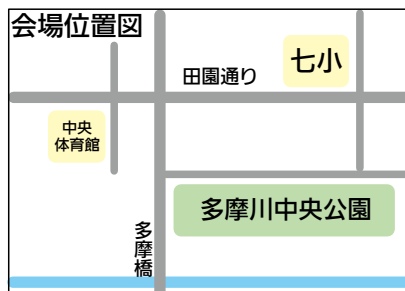

★福生水辺の楽校 多摩川で遊ぼう! 「プールのヤゴ救出作戦」参加者募集

市営プールに生息しているヤゴなどの水生昆虫を捕まえます。濡れてもよい服装でご参加ください。

【日時】6月2日(日)午前10時30分～正午

【集合場所】多摩川中央公園(環境フェスティバル福生水辺の楽校運営協議会ブース)※申込み不要

【対象】中学3年生まで(ただし、未就学児は保護者同伴)

【持ち物】タオル、捕ったヤゴを入れる容器(必要な方のみ)

※家電リサイクル法該当製品は除く。

【問合せ】環境課ごみ対策係 ☎ 551・1731

★多摩川の河川清掃を実施します

「ふっさ環境フェスティバル」の一環として行います。ぜひご参加ください。

【日時】6月2日(日)午前9時30分～10時15分ごろまで

【集合場所】多摩川中央公園でっかい広場

※軍手、ごみ袋は市で用意します。

【問合せ】施設課公園グループ ☎ 551・1985

会場位置図

★駐車場に限りがありますので、車での来場はなるべくご遠慮ください。牛浜駅東口から無料のシャトルバスを運行します。※バスは30分間隔で運行