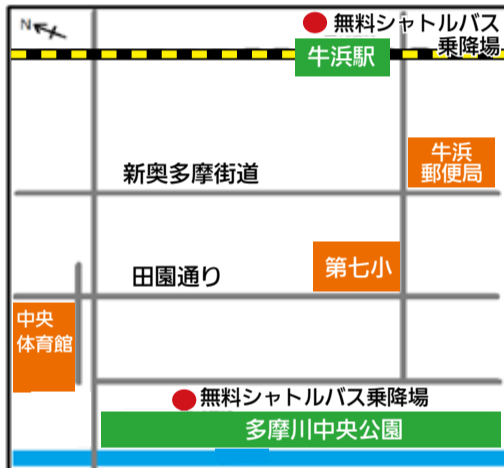

### 暑さ対策をお忘れなく!

水飲み場や、フードブースでの飲料販売もありますが、ご自身でも水筒をお持ちになるなど暑さ対策には十分ご注意ください。

無料シャトルバス運行時刻表

牛浜駅東口		多摩川中央公園	
時	分	時	分
9	15	9	30
10	15	10	00
11	15	11	00
12	15	12	00
13	45	13	30
14	15	14	00
15	15	15	00
16		16	00

※交通渋滞等で到着時刻・発車時刻が遅れることがあります。また、シャトルバスの運行は6月1日のみです。

無料シャトルバス乗降場案内図